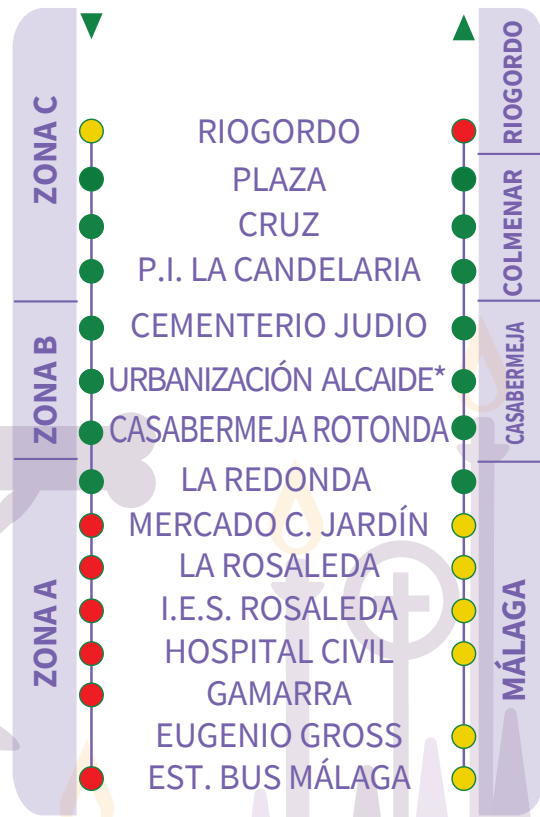

# M-651 RIOGORDO-COLMENAR-CASABERMEJA-MÁLAGA (SEMANA SANTA)

### DE DOMINGO DE RAMOS A VIERNES SANTO / FROM PALM SUNDAY TO GOOD FRIDAY

Málaga	Casabermeja (Gasolinera)	Colmenar	Riogordo
--------	--------------------------	----------	----------

23:00 23:30 23:45 -

01:00 01:30 01:45 02:00

Riogordo	Colmenar	Casabermeja (Rotonda)	Málaga
----------	----------	-----------------------	--------

17:00 17:15 17:30 18:00

- 18:45 19:00 19:30

(HORA DE PASO APROXIMADA / ESTIMATED ARRIVAL TIME)

(\* PARADA A LA DEMANDA)

- SÓLO SUBIDA / ONLY BOARDING
- SUBIDA Y BAJADA / BOARDING AND ALIGHTING
- SÓLO BAJADA / ONLY ALIGHTING

Google Play

Disponible en el App Store

uptodown

Consejería de Fomento,  
Articulación del Territorio y Vivienda  
Consorcio de Transporte Metropolitano  
del Área de Málaga