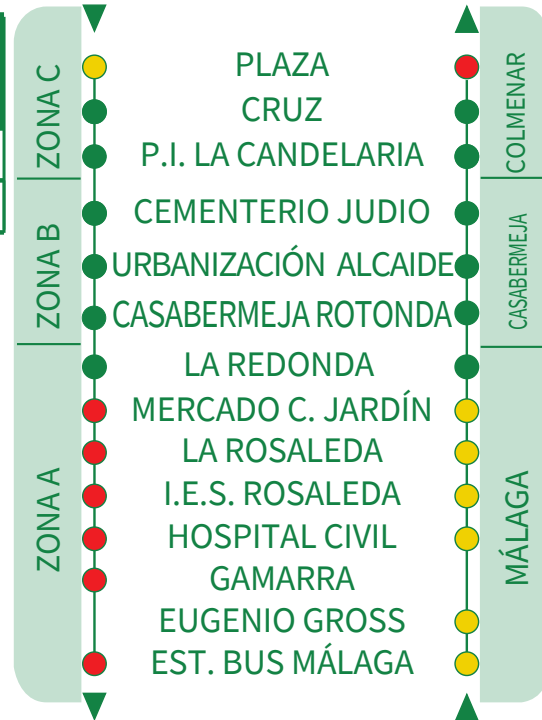

M-651 COLMENAR-CASABERMEJA-MÁLAGA (SEMANA SANTA)

DE DOMINGO DE RAMOS A VIERNES SANTO / FROM PALM SUNDAY TO GOOD FRIDAY

SALIDAS DESDE/ DEPARTURES FROM COLMENAR	PASO POR/ STOPPING AT CASABERMEJA	SALIDAS DESDE/ DEPARTURES FROM MÁLAGA <small>Estación de Autobuses</small>
17:15	17:30	23:00
18:45	19:00	01:00

(HORA DE PASO APROXIMADA / ESTIMATED ARRIVAL TIME)

- **SÓLO SUBIDA / ONLY BOARDING**
- **SUBIDA Y BAJADA/
BOARDING AND ALIGHTING**
- **SÓLO BAJADA / ONLY ALIGHTING**

Consejería de Fomento,
Articulación del Territorio y Vivienda
Consortio de Transporte Metropolitano
del Área de Málaga