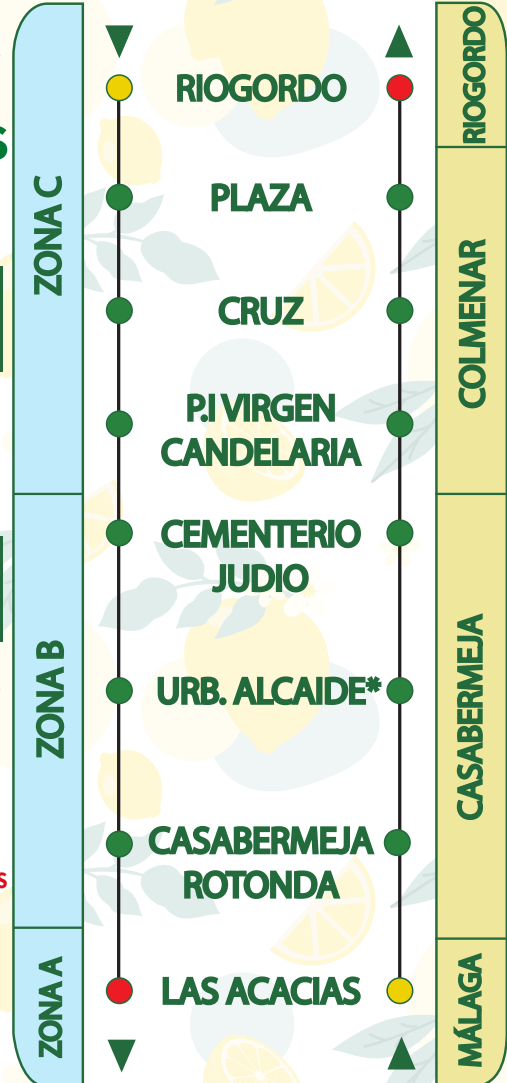

# SERVICIOS ESPECIALES DE VERANO 2026 SPECIAL SUMMER SERVICES 2026 M-552 RIOGORDO-COLMENAR- CASABERMEJA-EL PALO

DEL 24 DE JUNIO AL 4 DE SEPTIEMBRE /  
FROM JUNE, 24<sup>th</sup> TO SEPTEMBER, 4<sup>th</sup>

MIÉRCOLES Y VIERNES LABORABLES  
WEDNESDAY AND FRIDAY  
(ONLY WORKING DAYS)

RIOGORDO	COLMENAR	CASABERMEJA	LAS ACACIAS
10:45	11:00	11:15	11:45
15:15	15:30	15:45	16:15

LAS ACACIAS	CASABERMEJA	COLMENAR	RIOGORDO
20:00	20:30	20:45	21:00

Disponible en el  
App Store

uptodown

Consejería de Fomento,  
Articulación del Territorio y Vivienda

Consorcio de Transporte Metropolitano  
del Área de Málaga

- SÓLO SUBIDA / ONLY BOARDING
- SUBIDA Y BAJADA / BOARDING AND ALIGHTING
- SÓLO BAJADA / ONLY ALIGHTING