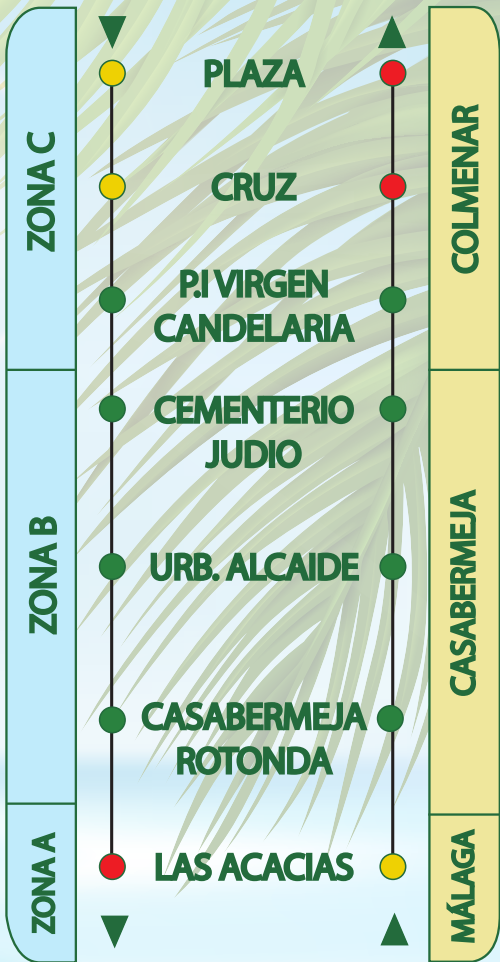

# SERVICIOS ESPECIALES DE VERANO 2023 SPECIAL SUMMER SERVICES 2023 N-552 COLMENAR-CASABERMEJA-EL PALO

DEL 23 DE JUNIO AL 8 DE SEPTIEMBRE /  
FROM JUNE, 23<sup>rd</sup> TO SEPTEMBER, 8<sup>th</sup>

## MIÉRCOLES Y VIERNES / WEDNESDAY AND FRIDAY

SALIDAS DESDE COLMENAR DEPARTURES FROM COLMENAR	SALIDAS DESDE EL PALO (MÁLAGA) DEPARTURES FROM EL PALO (MÁLAGA)
11:00	19:30(*)
15:30	(*) Salen dos vehículos

**RECUERDE:** Debe personalizar su Tarjeta de Transporte para 2 saltos /

**REMEMBER:** You must configure the Tarjeta de Transporte (Málaga Metropolitan Travel Card) with 2 fare zone crossing.

ED-20 23/06/23