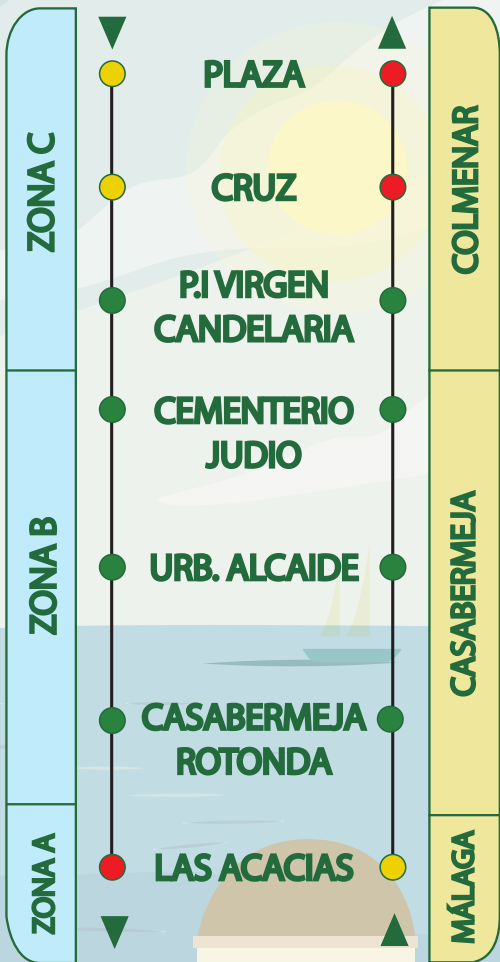

Servicios Especiales de Verano 2022 / Special Summer Services 2022

DEL 24 DE JUNIO AL 8 DE SEPTIEMBRE /
FROM JUNE, 24th TO SEPTEMBER, 8th

MIÉRCOLES Y VIERNES / WEDNESDAY AND FRIDAY

SALIDAS DESDE COLMENAR DEPARTURES FROM COLMENAR	SALIDAS DESDE EL PALO (MÁLAGA) DEPARTURES FROM EL PALO (MÁLAGA)
11:00	19:30(*)
15:30	(*) Salen dos vehículos

RECUERDE: Debe personalizar su Tarjeta de Transporte para 2 saltos /

REMEMBER: You must configure the Tarjeta de Transporte (Málaga Metropolitan Travel Card) with 2 fare zone crossing.

Estos horarios podrán ser objeto de modificación, en atención a las situaciones de excepcionalidad que eventualmente puedan producirse como consecuencia de la crisis sanitaria provocada por el COVID 19, y las medidas que puedan adoptar las autoridades sanitarias y gubernativas. Les recomendamos consultar los horarios en la web y la app.

Timetable could be modified according to the exceptional situations that may eventually occur as a consequence of the health crisis caused by COVID 19, and the measures that may be adopted by the Health and Government authorities. We kindly recommend checking the schedules on the web and the application.

- SÓLO SUBIDA / ONLY BOARDING
- SUBIDA Y BAJADA / BOARDING AND ALIGHTING
- SÓLO BAJADA / ONLY ALIGHTING
- USTED ESTÁ AQUÍ / YOU ARE HERE

Consorcio de Transporte Metropolitano del Área de Málaga
Consejería de Fomento, Infraestructuras y Ordenación del Territorio

ED19.01/07/22

955 038 665

www.ctmam.es / f t You Tube