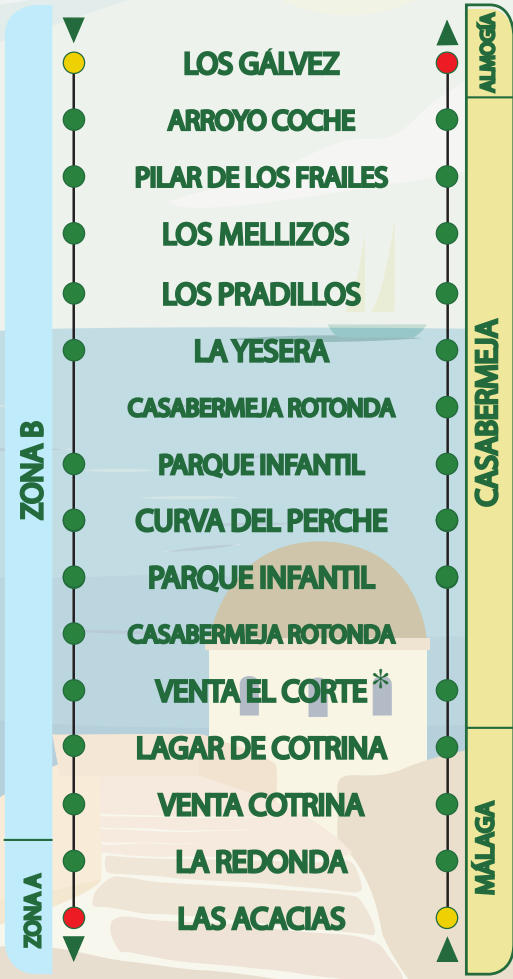

Servicios Especiales de Verano 2022

Special Summer Services 2022

DEL 28 DE JUNIO AL 8 DE SEPTIEMBRE /
FROM JUNE, 28th TO SEPTEMBER, 8th

MARTES Y JUEVES /
TUESDAYS AND THURSDAYS

SALIDAS DESDE ARROYO COCHE	SALIDAS DESDE MÁLAGA
DEPARTURES FROM ARROYO COCHE	DEPARTURES FROM MÁLAGA
10:00	14:00
15:15	19:30

(*) TRANSPORTE A LA DEMANDA
EN LA PARADA "VENTA EL CORTE":

Las reservas se podrán realizar hasta las 18:00 horas del día anterior a la fecha solicitada mediante de tres vías:

- Llamando al número 951 920 267
- A través de la web www.ctmam.es
- En la app Transporte de Andalucía.

Estos horarios podrán ser objeto de modificación, en atención a las situaciones de excepcionalidad que eventualmente puedan producirse como consecuencia de la crisis sanitaria provocada por el COVID 19, y las medidas que puedan adoptar las autoridades sanitarias y gubernativas. Les recomendamos consultar los horarios en la web y la app.

Timetable could be modified according to the exceptional situations that may eventually occur as a consequence of the health crisis caused by COVID 19, and the measures that may be adopted by the Health and Government authorities. We kindly recommend checking the schedules on the web and the application.

- SÓLO SUBIDA / ONLY BOARDING
- SUBIDA Y BAJADA / BOARDING AND ALIGHTING
- SÓLO BAJADA / ONLY ALIGHTING
- USTED ESTÁ AQUÍ / YOU ARE HERE

Consortio de Transporte Metropolitano del Área de Málaga
Consejería de Fomento, Infraestructuras y Ordenación del Territorio

955 038 665

www.ctmam.es /

ED17 28/06/22