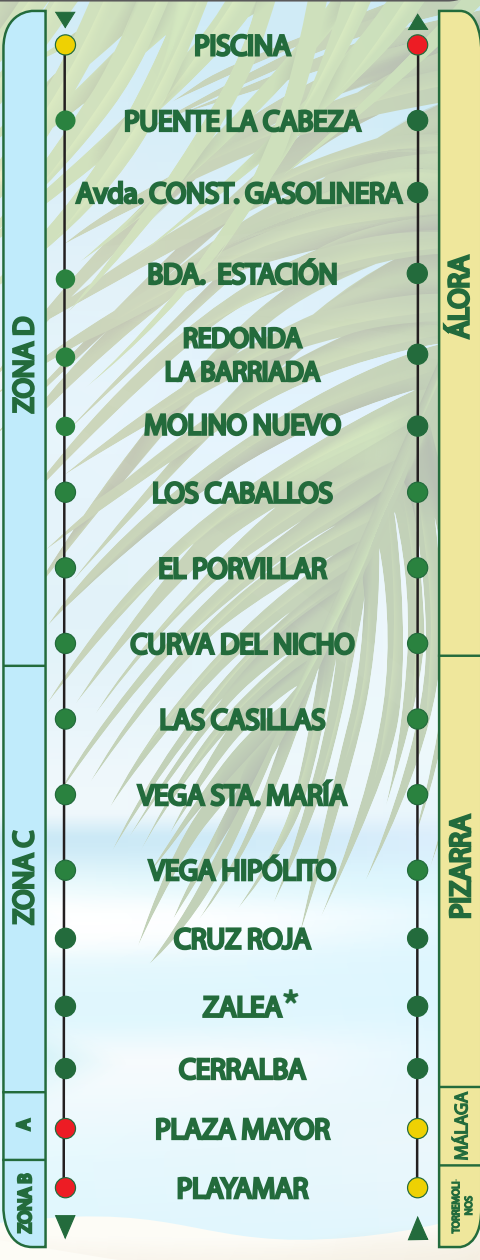

**SALIDAS DESDE  
DEPARTURES FROM  
ÁLORA**

**10:00**

**15:00**

**SALIDAS DESDE  
DEPARTURES FROM  
PLAYAMAR**

**14:00**

**19:00**

Google Play

Disponible en el  
App Store

uptodown

Consejería de Fomento,  
Articulación del Territorio y Vivienda  
Consorcio de Transporte Metropolitano  
del Área de Málaga

- SÓLO SUBIDA / ONLY BOARDING
- SUBIDA Y BAJADA / BOARDING AND ALIGHTING
- SÓLO BAJADA / ONLY ALIGHTING
- ▶ USTED ESTÁ AQUÍ / YOU ARE HERE

ED23 28/06/23

(\*) VIAJES NO PERMITIDOS ENTRE ZALEA Y PLAZA MAYOR /  
(\*) TRIPS ZALEA-PLAZA MAYOR NOT ALLOWED