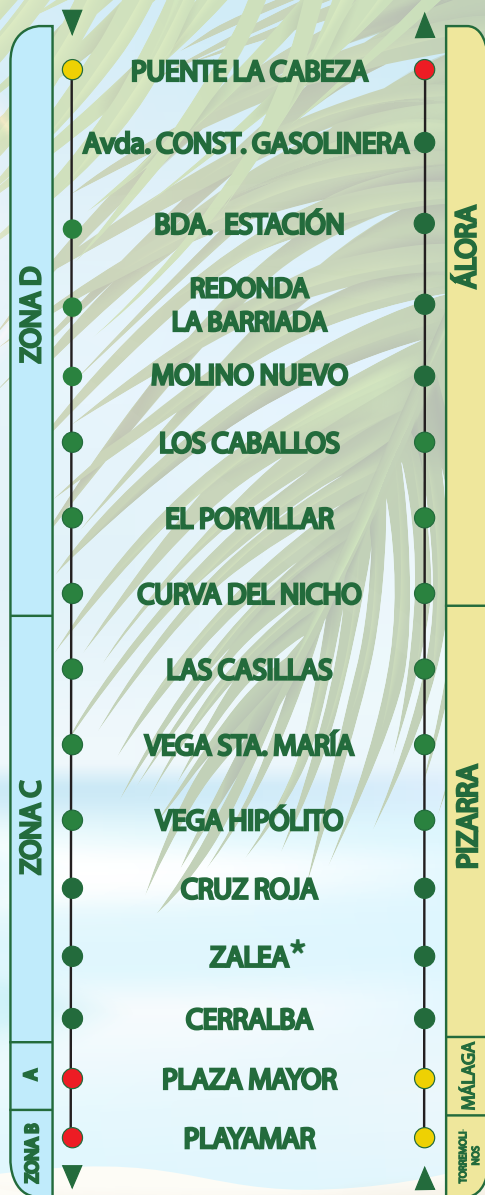

SALIDAS DESDE DEPARTURES FROM ÁLORA	SALIDAS DESDE DEPARTURES FROM PLAYAMAR
10:00	14:00
15:00	19:00

Google Play

Disponible en el
App Store

uptodown

Consejería de Fomento,
Articulación del Territorio y Vivienda
Consorcio de Transporte Metropolitano
del Área de Málaga

ED24 28/06/23

(*) VIAJES NO PERMITIDOS ENTRE ZALEA Y PLAZA MAYOR /
(*) TRIPS ZALEA-PLAZA MAYOR NOT ALLOWED

● SÓLO SUBIDA / ONLY BOARDING

● SUBIDA Y BAJADA / BOARDING AND ALIGHTING

● SÓLO BAJADA / ONLY ALIGHTING