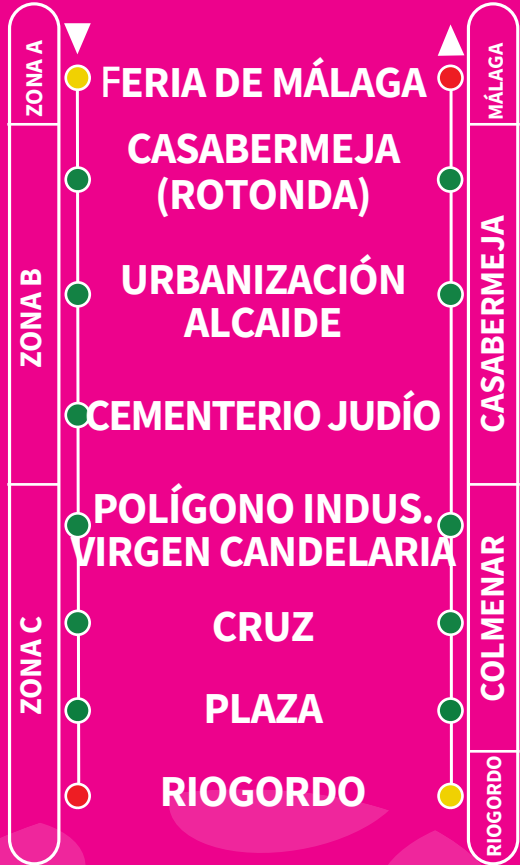

M-451 FERIA DE MÁLAGA-COLMENAR- RIOGORDO

DEL 17 AL 24 DE AGOSTO DE 2024 / FROM AUGUST 17th TO 24th, 2024

FERIA DE MÁLAGA	CASABERMEJA (Rotonda)	COLMENAR	RIOGORDO
01:30	02:00	02:15	02:30
05:30	06:00	06:15	06:30
RIOGORDO	COLMENAR	CASABERMEJA (Rotonda)	FERIA DE MÁLAGA
19:45	20:00	20:15	20:45
00:15	00:30	00:45	01:15

- SÓLO SUBIDA / ONLY BOARDING
- SUBIDA Y BAJADA / BOARDING AND LIGHTING
- SÓLO BAJADA / ONLY ALIGHTING

ED 12.17/08/24

TARIFAS / FARES:

Salto / Fare Zone	Tarjeta de Transporte* / Travel Card	Billete Sencillo / Single Ticket
0	1,50€	2,50€
1	2,20€	4,00€
2	2,90€	5,00€