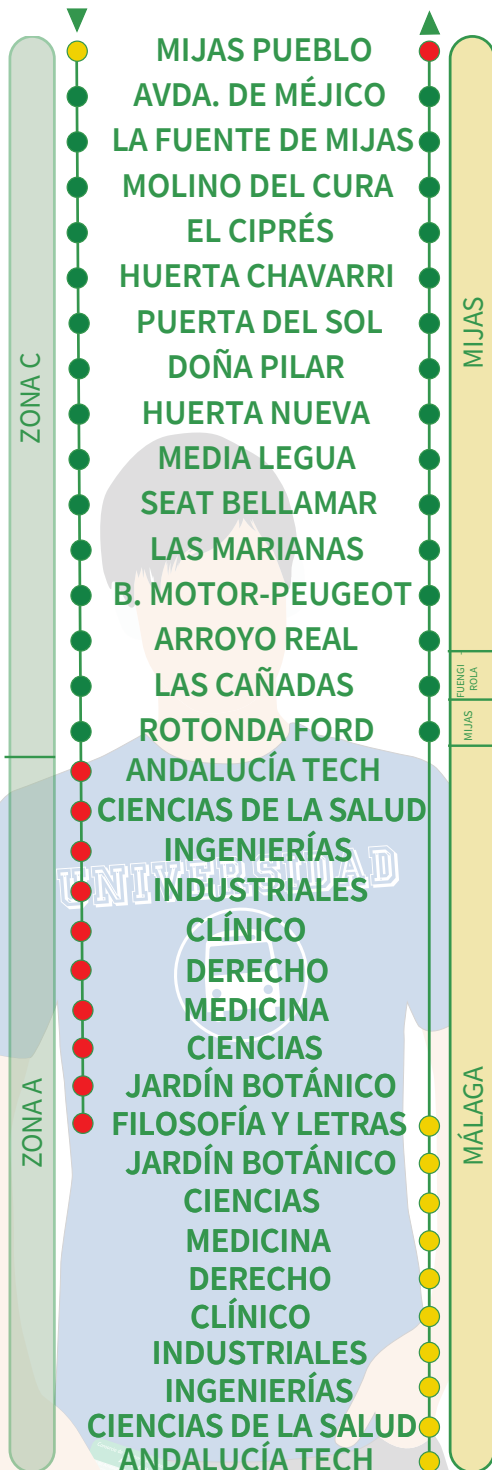

M-114 MIJAS - TEATINOS

SALIDAS DESDE MIJAS PUEBLO

MIJAS PUEBLO	LAS CAÑADAS	ROTONDA FORD	AMPLIACIÓN DE TEATINOS	TEATINOS
07:10	07:20	07:23	07:55	08:15

SALIDAS DESDE AMPLIACIÓN DE TEATINOS

AMPLIACIÓN DE TEATINOS	TEATINOS	ROTONDA FORD	LAS CAÑADAS	MIJAS PUEBLO
15:00	15:17	15:42	15:45	16:20

(HORARIOS DE PASO APROXIMADOS)

**SERVICIO UNIVERSITARIO TEMPORAL
DÍAS LECTIVOS DESDE
EL 23 DE SEPTIEMBRE DE 2024
AL 06 DE JUNIO DE 2025***

* Se consideran como días **SIN SERVICIO**:

- Todos los sábados, domingos y festivos, de acuerdo con el calendario laboral.
- Del 23 de diciembre de 2024 al 6 de enero de 2025
- Del 11 al 21 de abril de 2025
- Día 28 de enero de 2025 (Festividad de Santo Tomás de Aquino)

Google Play

Disponible en el
App Store

uptodown

Consejería de Fomento,
Articulación del Territorio y Vivienda
Consortio de Transporte Metropolitano
del Área de Málaga

- SÓLO SUBIDA
- SUBIDA Y BAJADA
- SÓLO BAJADA
- ▶ USTED ESTÁ AQUÍ