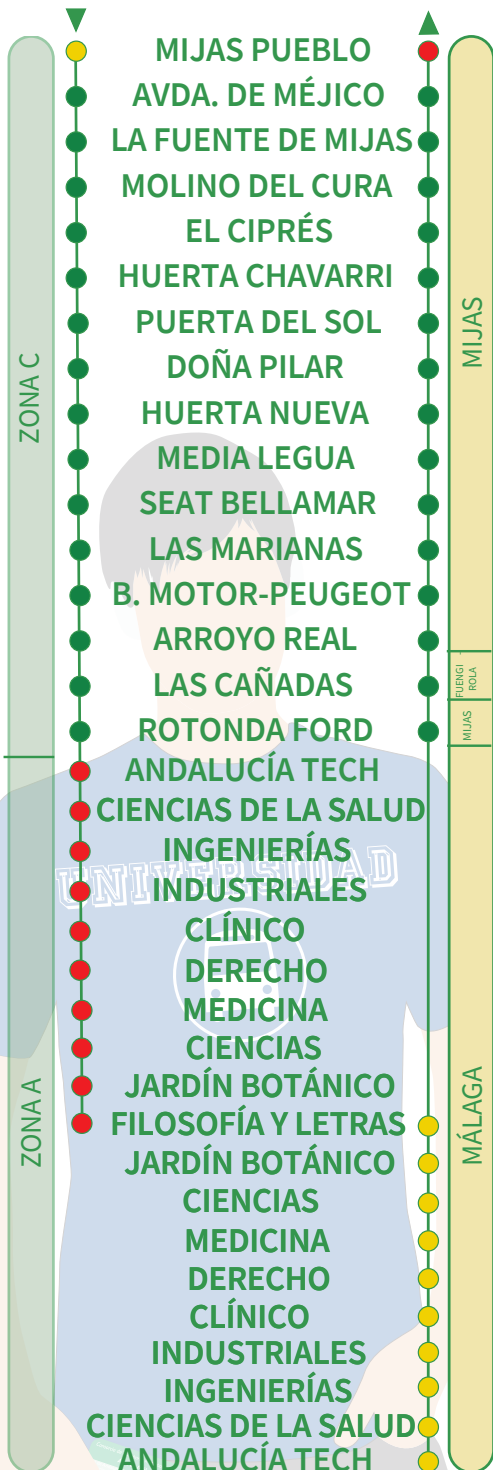

M-114 MIJAS - TEATINOS

SALIDAS DESDE MIJAS PUEBLO

MIJAS PUEBLO	LAS CAÑADAS	ROTONDA FORD	AMPLIACIÓN DE TEATINOS	TEATINOS
07:10	07:20	07:23	07:55	08:15
13:20	13:30	13:33	14:05	08:15

SALIDAS DESDE AMPLIACIÓN DE TEATINOS

AMPLIACIÓN DE TEATINOS	TEATINOS	ROTONDA FORD	LAS CAÑADAS	MIJAS PUEBLO
15:00	15:17	15:42	15:45	16:20
21:00	21:14	21:34	21:36	22:05

(HORARIOS DE PASO APROXIMADOS)

SERVICIO UNIVERSITARIO TEMPORAL DÍAS LECTIVOS DESDE EL 25 DE SEPTIEMBRE DE 2023 AL 07 DE JUNIO DE 2024*

* Se consideran como días SIN SERVICIO:

-Todos los sábados, domingos y festivos, de acuerdo con el calendario laboral.

-Del 23 de diciembre de 2023 al 7 de enero de 2024

-Del 22 de marzo al 1 de abril de 2024

-Día 29 de enero de 2024 (Festividad de Santo Tomás de Aquino)

Google Play

Disponibile en el
App Store

uptodown

● SÓLO SUBIDA

● SUBIDA Y BAJADA

● SÓLO BAJADA

▶ USTED ESTÁ AQUI

Consejería de Fomento,
Articulación del Territorio y Vivienda

Consortio de Transporte Metropolitano
del Área de Málaga

ED-30 16/10/23

ZONA C

ZONA A

MIJAS

MIJAS FUENGIROJA

MÁLAGA

955 038 665

www.ctmam.es / f t You Tube