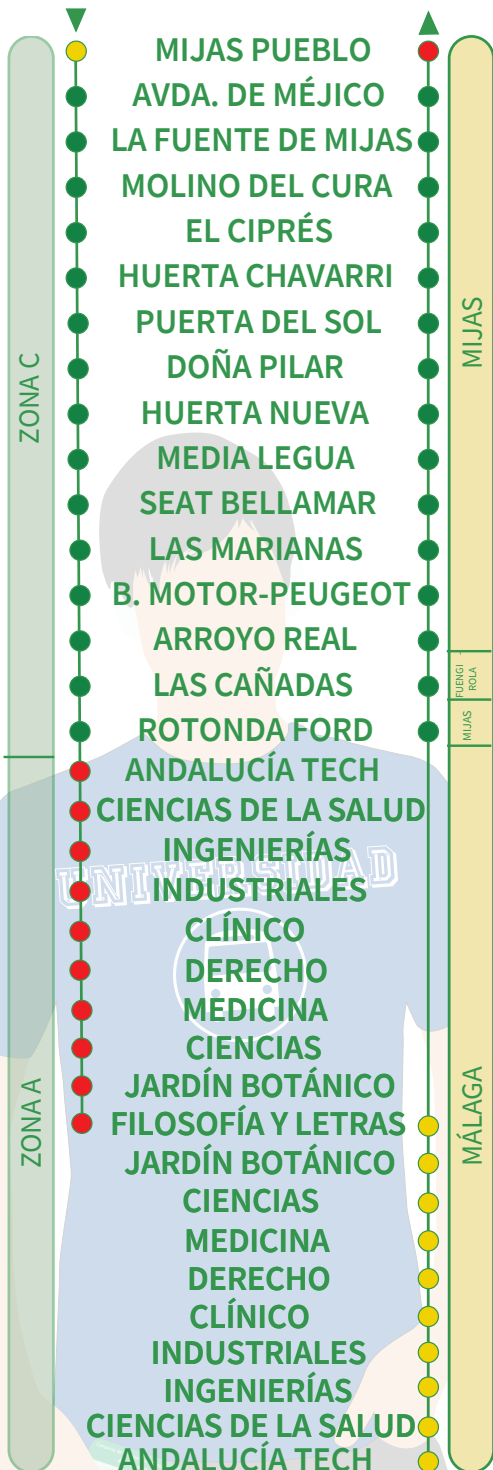

M-114 MIJAS - TEATINOS

SALIDAS DESDE MIJAS PUEBLO

MIJAS PUEBLO	LAS CAÑADAS	ROTONDA FORD	TEATINOS
07:10	07:20	07:23	08:15

SALIDAS DESDE TEATINOS

AMPLIACIÓN TEATINOS	ROTONDA FORD	LAS CAÑADAS	MIJAS PUEBLO
14:10	14:52	14:56	15:30

(HORARIOS DE PASO APROXIMADOS)

SERVICIO UNIVERSITARIO TEMPORAL DÍAS LECTIVOS DESDE EL 26 DE SEPTIEMBRE DE 2022 AL 9 DE JUNIO DE 2023*

* Se consideran como días **SIN SERVICIO**:

- -Todos los sábados, domingos y festivos, de acuerdo con el calendario laboral.
- -Del 23 de diciembre de 2022 al 8 de enero de 2023
- -Del 31 de marzo al 10 de abril de 2023
- -Día 27 de enero de 2023 (Festividad de Santo Tomás de Aquino)

Estos horarios podrán ser objeto de modificación, en atención a las situaciones de excepcionalidad que eventualmente puedan producirse como consecuencia de la crisis sanitaria provocada por el COVID 19, y las medidas que puedan adoptar las autoridades sanitarias y gubernativas. Les recomendamos consultar los horarios en la web y la app.

Timetable could be modified according to the exceptional situations that may eventually occur as a consequence of the health crisis caused by COVID 19, and the measures that may be adopted by the Health and Government authorities. We kindly recommend checking the schedules on the web and the application.

- SÓLO SUBIDA
- SUBIDA Y BAJADA
- SÓLO BAJADA
- ▲ USTED ESTÁ AQUÍ

ED-26.10/05/23

955 038 665

www.ctmam.es / f t

Consejería de Fomento,
Articulación del Territorio y Vivienda
Consortio de Transporte Metropolitano
del Área de Málaga