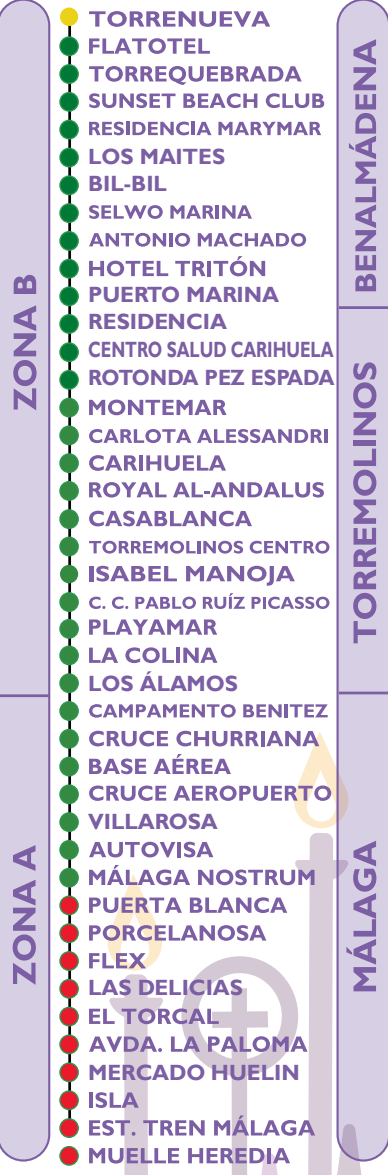

TORRE- NUEVA		PUERTO MARINA		TORRE- MOLINOS		MÁLAGA	
06:00	16:15	06:10	16:30	06:20	16:43	06:55	17:20
06:25	16:30	06:35	16:45	06:45	16:58	07:20	17:35
06:50	16:45	07:02	17:00	07:13	17:13	07:50	17:50
07:10	17:00	07:22	17:15	07:33	17:28	08:10	18:05
07:30	17:15	07:42	17:30	07:53	17:43	08:30	18:20
07:50	17:30	08:03	17:45	08:14	17:58	08:54	18:35
08:10	17:45	08:23	18:00	08:35	18:13	09:15	18:50
08:30	18:00	08:43	18:15	08:55	18:28	09:35	19:05
08:45	18:15	09:02	18:30	09:16	18:43	09:52	19:19
09:00	18:30	09:18	18:45	09:32	18:57	10:09	19:30
09:15	18:45	09:33	19:00	09:47	19:12	10:24	19:45
09:30	19:00	09:48	19:15	10:03	19:27	10:40	20:00
09:45	19:15	10:03	19:30	10:18	19:42	10:55	20:15
10:00	19:30	10:18	19:45	10:33	19:57	11:10	20:30
10:15	19:45	10:33	20:00	10:48	20:12	11:26	20:45
10:30	20:00	10:48	20:15	11:03	20:27	11:40	21:00
10:45	20:15	11:03	20:30	11:18	20:42	11:55	21:15
11:00	20:30	11:18	20:45	11:33	20:57	12:10	21:30
11:15	20:45	11:33	21:00	11:48	21:12	12:25	21:45
11:30	21:00	11:48	21:15	12:03	21:27	12:40	22:00
11:45	21:15	12:03	21:30	12:18	21:42	12:55	22:15
12:00	21:30	12:18	21:44	12:33	21:57	13:10	22:29
12:15	21:45	12:33	21:59	12:48	22:12	13:25	22:44
12:30	22:00	12:48	22:14	13:02	22:27	13:39	22:59
12:45	22:20	13:03	22:33	13:17	22:45	13:53	23:15
13:00	22:40	13:15	22:53	13:28	23:05	14:05	23:35
13:15	23:00	13:30	23:13	13:43	23:25	14:20	23:55
13:30	23:20	13:45	23:33	13:58	23:45	14:35	00:15
13:45	23:40	14:00	23:53	14:13	00:05	14:50	00:35
14:00	00:00	14:15	00:10	14:28	00:20	15:05	00:55
14:15	00:30	14:30	00:40	14:43	00:50	15:20	01:25
14:30	01:00	14:45	01:10	14:58	01:20	15:35	01:55
14:45	01:30	15:00	01:40	15:13	01:50	15:50	02:25
15:00	02:00	15:15	02:10	15:28	02:20	16:05	02:55
15:15	02:30	15:30	02:40	15:43	02:50	16:20	03:25
15:30	03:00	15:45	03:10	15:58	03:20	16:35	03:55
15:45	03:30	16:00	03:40	16:13	03:50	16:50	04:25
16:00	16:15			16:28		17:05