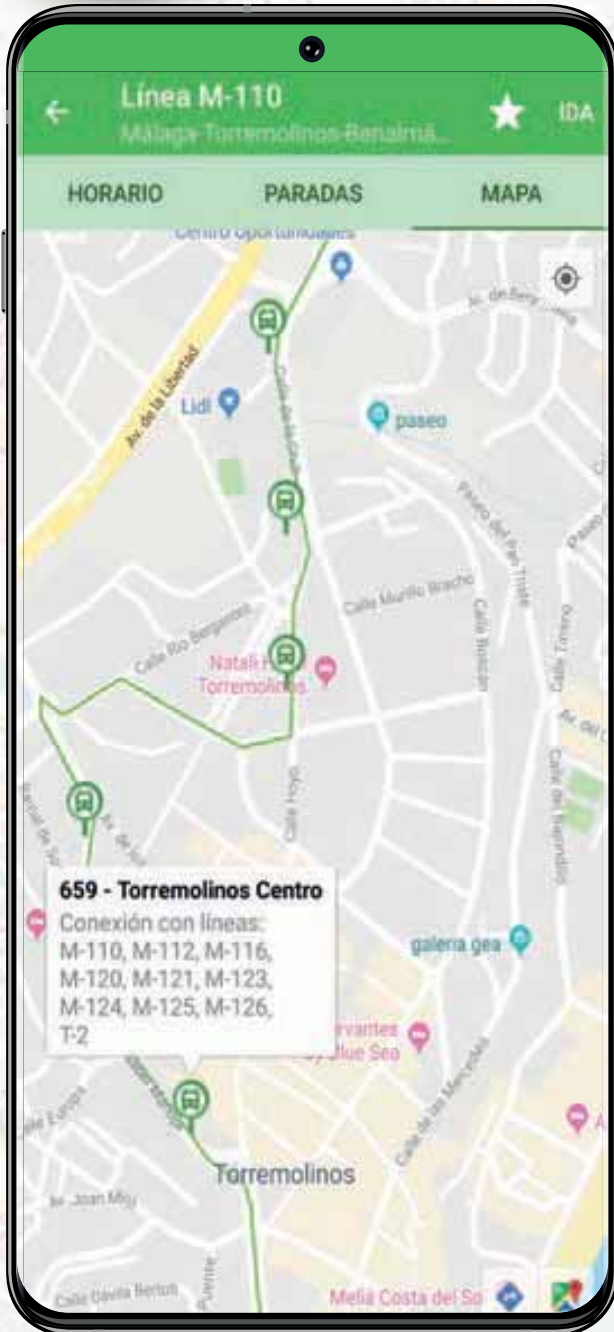

DESCÁRGATE NUESTRA APP CONSORCIO MÁLAGA

Toda la información de Transporte Público en tu mano
(Autobuses, Metro Málaga, Renfe Cercanías y Bicicletas)

Google Play

Disponible en el
App Store

Ya puedes consultar toda la información de nuestras líneas, horarios, puntos de venta y tarifas desde tu dispositivo móvil