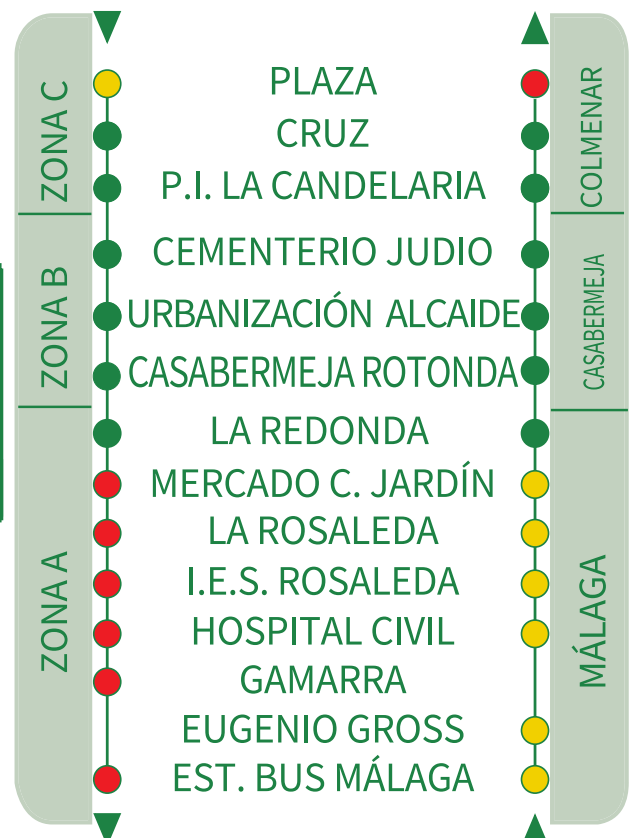

M-651 COLMENAR - MÁLAGA (SEMANA SANTA)

DE DOMINGO DE RAMOS A VIERNES SANTO /
FROM PALM SUNDAY TO GOOD FRIDAY

SALIDAS DESDE/ DEPARTURES FROM COLMENAR	PASO POR/ STOPPING AT CASABERMEJA	SALIDAS DESDE/ DEPARTURES FROM MÁLAGA Estación de Autobuses
17:15	17:30	23:00
18:45	19:00	01:00

(HORA DE PASO APROXIMADA / ESTIMATED ARRIVAL TIME)

- **SÓLO SUBIDA / ONLY BOARDING**
- **SUBIDA Y BAJADA/
  BOARDING AND ALIGHTING**
- **SÓLO BAJADA / ONLY ALIGHTING**