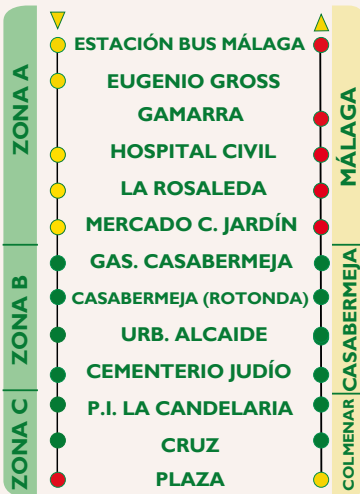

**M-151****MÁLAGA - CASABERMEJA****M-251****MÁLAGA - COLMENAR****M-253****MÁLAGA - ANTEQUERA****MÁLAGA - CASABERMEJA****NUEVOS SERVICIOS A PARTIR DEL 1 DE ENERO DE 2012****MÁS INFORMACIÓN**  
**[www.ctmam.es](http://www.ctmam.es)**

Teléfono de Atención al Público

**902 450 550**Consortio de Transporte Metropolitano  
**Área de Málaga**

**SALIDAS DESDE MÁLAGA. LUNES A VIERNES**

<i>HORA</i>	<i>LÍNEA</i>	<i>LLEGA HASTA</i>
08:00	M-151	IGLESIA
08:00	M-251	ROTONDA
09:00	M-251	ROTONDA
09:30	M-253	ROTONDA
10:00	M-151	IGLESIA
11:15	M-151	IGLESIA, ARROYO COCHE
12:00	M-251	ROTONDA
13:00	M-251	ROTONDA
13:30	M-151	IGLESIA, ARROYO COCHE
13:45	M-253	ROTONDA
15:00	M-251	ROTONDA
15:00	M-151	IGLESIA
17:30	M-151	IGLESIA, ARROYO COCHE
18:00	M-251	ROTONDA
19:30	M-151	IGLESIA, ARROYO COCHE
20:00	M-251	ROTONDA
20:45	M-253	ROTONDA
21:00	M-151	IGLESIA

**SALIDAS DESDE MÁLAGA. SÁBADOS**

<i>HORA</i>	<i>LÍNEA</i>	<i>LLEGA HASTA</i>
13:00	M-251	ROTONDA
13:30	M-151	IGLESIA
19:00	M-251	ROTONDA
19:00	M-151	IGLESIA, ARROYO COCHE

**SALIDAS DESDE MÁLAGA. DOMINGOS Y FESTIVOS**

**SALIDAS DESDE CASABERMEJA. SÁBADOS**

<i>HORA</i>	<i>LÍNEA</i>	<i>SALE DE</i>
08:45	M-251	ROTONDA
09:45	M-151	ARROYO COCHE, IGLESIA
15:30	M-151	IGLESIA
16:45	M-251	ROTONDA

**SALIDAS DESDE CASABERMEJA. DOMINGOS Y FESTIVOS**