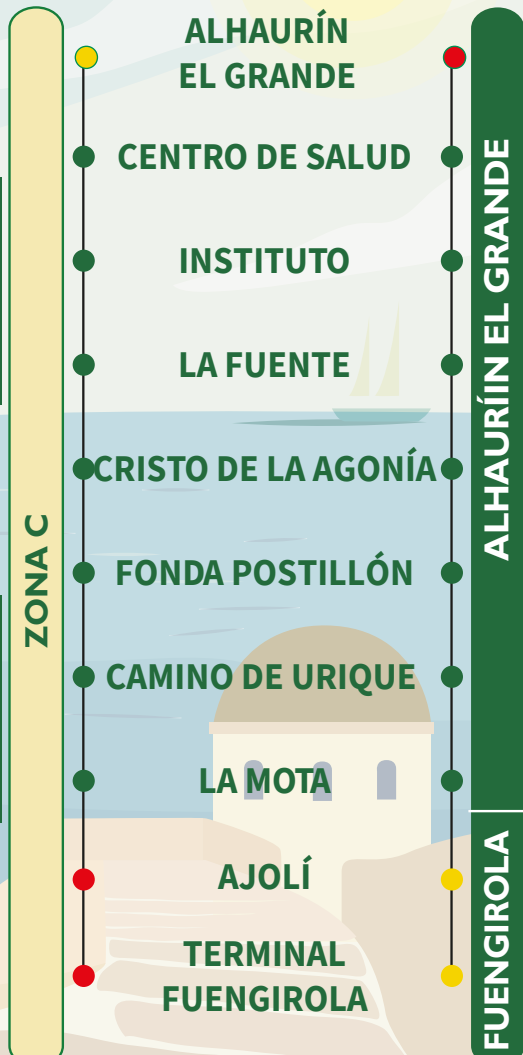

M-590 ALHAURÍN EL GRANDE - FUENGIROLA

Servicios Especiales de Verano 2022 / Special Summer Services 2022

Del 27 de junio al 4 de septiembre /
From June 27th to September 4th

DIARIO / DAILY

SALIDA DE /
DEPARTURE FROM
**TERMINAL
FUENGIROLA**

08:55
18:30

LLEGADA A /
ARRIVING IN
**ALHAURÍN
EL GRANDE**

09:35
19:10

SALIDA DE /
DEPARTURE FROM
**ALHAURÍN
EL GRANDE**

09:40
19:15

LLEGADA A /
ARRIVING IN
**TERMINAL
FUENGIROLA**

10:20
19:55

ED06 27/06/22

Estos horarios podrán ser objeto de modificación, en atención a las situaciones de excepcionalidad que eventualmente puedan producirse como consecuencia de la crisis sanitaria provocada por el COVID 19, y las medidas que puedan adoptar las autoridades sanitarias y gubernativas. Les recomendamos consultar los horarios en la web y la app.

Timetable could be modified according to the exceptional situations that may eventually occur as a consequence of the health crisis caused by COVID 19, and the measures that may be adopted by the Health and Government authorities. We kindly recommend checking the schedules on the web and the application.

Consorcio de Transporte Metropolitano
del Área de Málaga

Consejería de Fomento, Infraestructuras
y Ordenación del Territorio

- SÓLO SUBIDA / ONLY BOARDING
- SUBIDA Y BAJADA / BOARDING AND ALIGHTING
- SÓLO BAJADA / ONLY ALIGHTING
- USTED ESTÁ AQUÍ / YOU ARE HERE

Google Play

Disponible en el
App Store

955 038 665

www.ctmam.es / f t You Tube