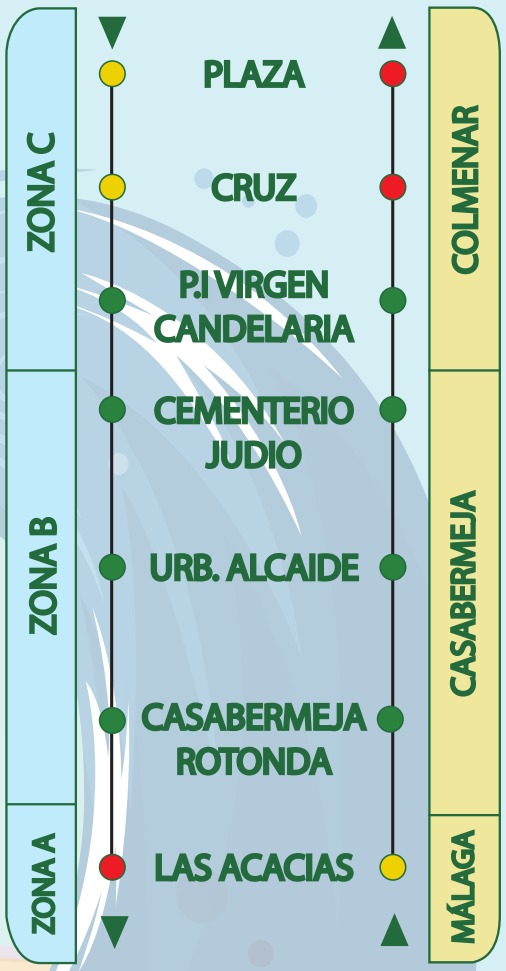

Servicios Especiales de Verano 2021 / Special Summer Services 2021

DEL 25 DE JUNIO AL 8 DE SEPTIEMBRE /
FROM JUNE, 25th TO SEPTEMBER, 8th

MIÉRCOLES Y VIERNES / WEDNESDAY AND FRIDAY

SALIDAS DESDE COLMENAR DEPARTURES FROM COLMENAR	SALIDAS DESDE EL PALO (MÁLAGA) DEPARTURES FROM EL PALO (MÁLAGA)
11:00	19:30(*)
15:30	(*) Salen dos vehículos

RECUERDE: Debe personalizar su Tarjeta de Transporte para 2 saltos /

REMEMBER: You must configure the Tarjeta de Transporte (Málaga Metropolitan Travel Card) with 2 fare zone crossing.

Estos horarios podrán ser objeto de modificación, en atención a las situaciones de excepcionalidad que eventualmente puedan producirse como consecuencia de la crisis sanitaria provocada por el COVID 19, y las medidas que puedan adoptar las autoridades sanitarias y gubernativas. Les recomendamos consultar los horarios en la web y la app.

Timetable could be modified according to the exceptional situations that may eventually occur as a consequence of the health crisis caused by COVID 19, and the measures that may be adopted by the Health and Government authorities. We kindly recommend checking the schedules on the web and the application.

- SÓLO SUBIDA / ONLY BOARDING
- SUBIDA Y BAJADA / BOARDING AND ALIGHTING
- SÓLO BAJADA / ONLY ALIGHTING
- USTED ESTÁ AQUÍ / YOU ARE HERE

Consorcio de Transporte Metropolitano del Área de Málaga
Consejería de Fomento, Infraestructuras y Ordenación del Territorio

ED18 25/06/21