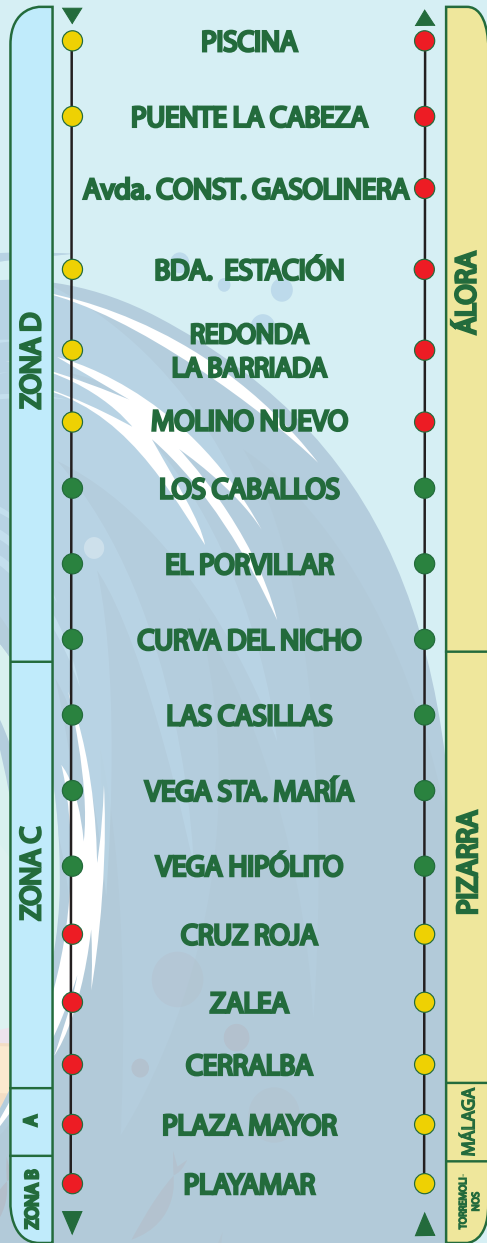

Servicios Especiales de Verano 2021 / Special Summer Services 2021

DEL 30 DE JUNIO AL 8 DE SEPTIEMBRE /
FROM JUNE, 30th TO SEPTEMBER, 8th

MIÉRCOLES Y JUEVES LABORABLES /
WEDNESDAY AND THURSDAY
(EXCEPT PUBLIC HOLIDAYS)

SALIDAS DESDE DEPARTURES FROM ÁLORA	SALIDAS DESDE DEPARTURES FROM PLAYAMAR
10:00	15:00
16:00	19:30

Estos horarios podrán ser objeto de modificación, en atención a las situaciones de excepcionalidad que eventualmente puedan producirse como consecuencia de la crisis sanitaria provocada por el COVID 19, y las medidas que puedan adoptar las autoridades sanitarias y gubernativas. Les recomendamos consultar los horarios en la web y la app.

Timetable could be modified according to the exceptional situations that may eventually occur as a consequence of the health crisis caused by COVID 19, and the measures that may be adopted by the Health and Government authorities. We kindly recommend checking the schedules on the web and the application.

Google Play
Disponibile en el
App Store

Consortio de Transporte Metropolitano
del Área de Málaga
Consejería de Fomento, Infraestructuras
y Ordenación del Territorio

USTED ESTÁ AQUÍ / YOU ARE HERE

955 038 665

www.ctmam.es