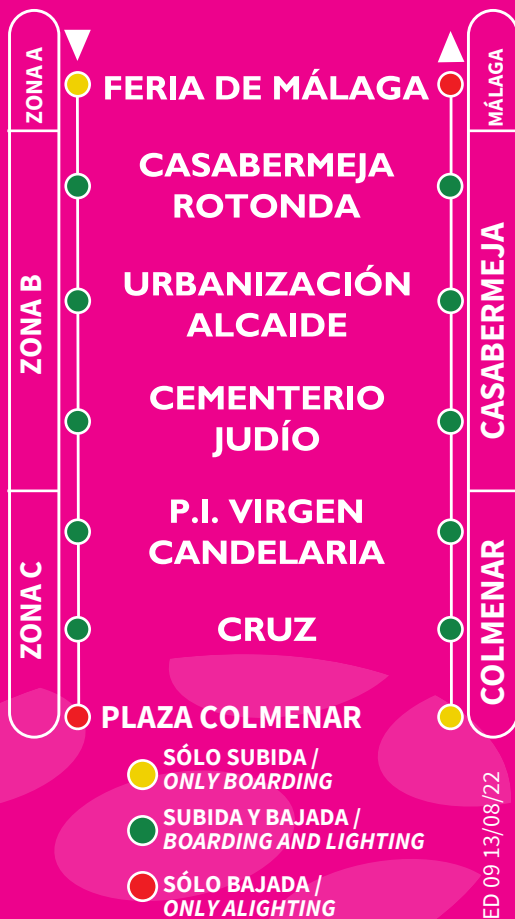

# M-451 FERIA DE MÁLAGA - COLMENAR

(SERVICIO DE FERIA / MALAGA FAIR SERVICE)

DEL 13 AL 20 DE AGOSTO DE 2022 / FROM AUGUST 13<sup>th</sup> TO 20<sup>th</sup>, 2022

<b>FERIA DE MÁLAGA</b>	<b>CASA-BERMEJA (Gasolinera)</b>	<b>COLMENAR</b>
<b>01:30</b>	<b>02:00</b>	<b>02:15</b>
<b>05:30</b>	<b>06:00</b>	<b>06:15</b>
<b>COLMENAR</b>	<b>CASA-BERMEJA (Rotonda)</b>	<b>FERIA DE MÁLAGA</b>
<b>20:00</b>	<b>20:15</b>	<b>20:45</b>
<b>00:30</b>	<b>00:45</b>	<b>01:15</b>

## TARIFAS / FARES:

Salto / Fare Zone	Tarjeta de Transporte* / Travel Card	Billete Sencillo / Single Ticket
0	1,50€	2,50€
1	2,20€	4,00€
2	2,90€	5,00€

\*La tarifa aplicada a la Tarjeta será la del número de saltos del viaje realizado, para cualquier configuración de la Tarjeta /