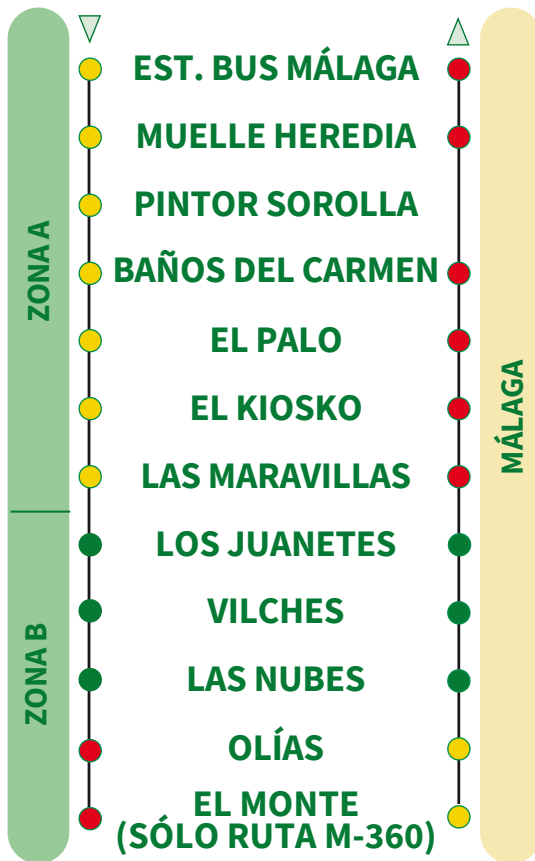

M-162 MÁLAGA-OLÍAS

M-360 MÁLAGA-OLÍAS-COMARES

DE LUNES A VIERNES /
MONDAY TO FRIDAY

SALIDAS DESDE
DEPARTURES FROM:
MÁLAGA
(ESTACIÓN DE
AUTOBUSES)

13:30

18:00

SALIDAS DESDE
DEPARTURES FROM:
OLÍAS

08:00

(*) LA RUTA M-162 REALIZA EL SERVICIO DE LAS 13:30 DESDE MÁLAGA Y 08:00 DESDE OLÍAS LOS MARTES, MIÉRCOLES Y JUEVES, MIENTRAS QUE LA RUTA M-360 LO HACE LOS LUNES Y VIERNES.

LA EXPEDICIÓN DE LAS 18:00 LA REALIZA LA RUTA M-162 DE LUNES A VIERNES

Consejería de Fomento,
Articulación del Territorio y Vivienda

Consorcio de Transporte Metropolitano
del Área de Málaga

Google Play

Disponible en el
App Store

CONSULTA
LOS HORARIOS
ACTUALIZADOS /

CHECK UPDATED
TIMETABLES

- SÓLO SUBIDA / ONLY BOARDING
- SUBIDA Y BAJADA / BOARDING AND ALIGHTING
- SÓLO BAJADA / ONLY ALIGHTING

05/03/25