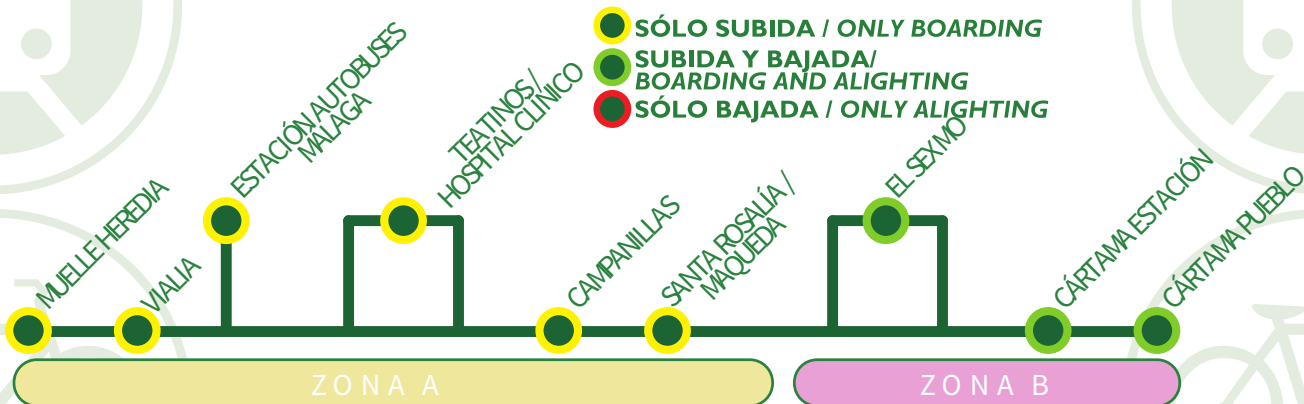

LÍNEA / BUS ROUTE	CÁRTAMA PUEBLO	CÁRTAMA ESTACIÓN	EL SEXMO	SANTA ROSALÍA MAQUEDA	CAMPANILLAS	TEATINOS/ HOSPITAL CLÍNICO	VIALIA	ESTACIÓN AUTOBUSES MÁLAGA	MUELLE HEREDIA
M-131 MÁLAGA-CÁRTAMA	7:00	7:08	-	7:13	7:19	-	7:47	-	7:53
M-344 MÁLAGA-TOLOX	8:12	8:26	-	8:30	8:38	8:51	-	9:10	-
M-131 MÁLAGA-CÁRTAMA	7:50	7:58	-	8:04	8:10	-	08:38	-	08:44
M-131 MÁLAGA-CÁRTAMA	9:10	9:18	9:22	9:27	9:33	-	10:01	-	10:07
M-131 MÁLAGA-CÁRTAMA	11:45	11:53	-	11:58	12:04	-	12:32	-	12:38
M-131 MÁLAGA-CÁRTAMA	13:00	13:08	-	13:14	13:20	-	13:48	-	13:54
M131B MÁLAGA-CÁRTAMA	14:15	14:23	14:28	14:33	14:39	14:54	15:07	-	15:13
M-131 MÁLAGA-CÁRTAMA	15:25	15:33	-	15:39	15:45	-	16:13	-	16:19
M-131 MÁLAGA-CÁRTAMA	16:30	16:38	-	16:43	16:49	-	17:17	-	17:23
M-131 MÁLAGA-CÁRTAMA	18:45	18:53	-	18:58	19:04	-	19:32	-	19:38
M-131 MÁLAGA-CÁRTAMA	20:50	20:58	-	21:04	21:10	-	21:38	-	21:44

SÁBADOS, DOMINGOS Y FESTIVOS/
MONDAY TO FRIDAY (ONLY WORKING DAYS)

M-131 MÁLAGA-CÁRTAMA	7:50	7:58	-	8:04	8:10	-	8:38	-	8:44
M-344 MÁLAGA-TOLOX	9:01	9:15	-	9:20	9:27	9:40	-	9:59	-
M-131 MÁLAGA-CÁRTAMA	10:30	10:38	-	10:43	10:49	-	11:17	-	11:23
M-131 MÁLAGA-CÁRTAMA	13:00	13:08	-	13:14	13:20	-	13:48	-	13:54
M-131 MÁLAGA-CÁRTAMA	15:30	15:38	-	15:44	15:50	-	16:18	-	16:24
M-131 MÁLAGA-CÁRTAMA	18:00	18:08	-	18:13	18:19	-	18:47	-	18:53
M-131 MÁLAGA-CÁRTAMA	20:40	20:48	-	20:54	21:00	-	21:28	-	21:34

- SÓLO SUBIDA / ONLY BOARDING
- SUBIDA Y BAJADA/
  BOARDING AND ALIGHTING
- SÓLO BAJADA / ONLY ALIGHTING

955 038 665

www.ctmam.es / f t You Tube

Descárgate nuestra app
Consortio Málaga

Google play

Disponibles en el
App Store