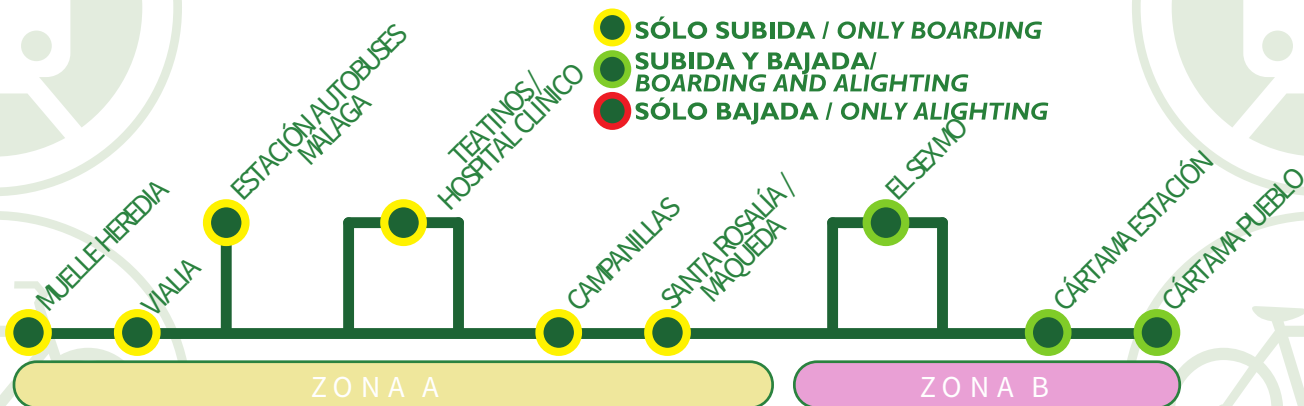

SÁBADOS, DOMINGOS Y FESTIVOS/
MONDAY TO FRIDAY (ONLY WORKING DAYS)

M-131 MÁLAGA-CÁRTAMA	9:15	-	9:35	-	9:39	9:41	-	09:47	09:53
M-344 MÁLAGA-TOLOX	-	10:20	-	10:35	10:44	10:48	-	10:57	11:04
M-131 MÁLAGA-CÁRTAMA	11:45	-	12:05	-	12:05	12:11	-	12:17	12:23
M-131 MÁLAGA-CÁRTAMA	14:15	-	14:35	-	14:35	14:41	-	14:47	14:53
M-131 MÁLAGA-CÁRTAMA	16:35	-	17:06	-	17:06	17:13	-	17:22	17:28
M-131 MÁLAGA-CÁRTAMA	19:15	-	19:35	-	19:35	19:41	-	19:47	19:53
M-131 MÁLAGA-CÁRTAMA	21:45	-	22:05	-	22:05	22:11	-	22:17	22:23

- SÓLO SUBIDA / ONLY BOARDING
- SUBIDA Y BAJADA/
  BOARDING AND ALIGHTING
- SÓLO BAJADA / ONLY ALIGHTING

955 038 665

www.ctmam.es / f t You Tube

Descárgate nuestra app
Consortio Málaga

Google play

Disponibile en el
App Store