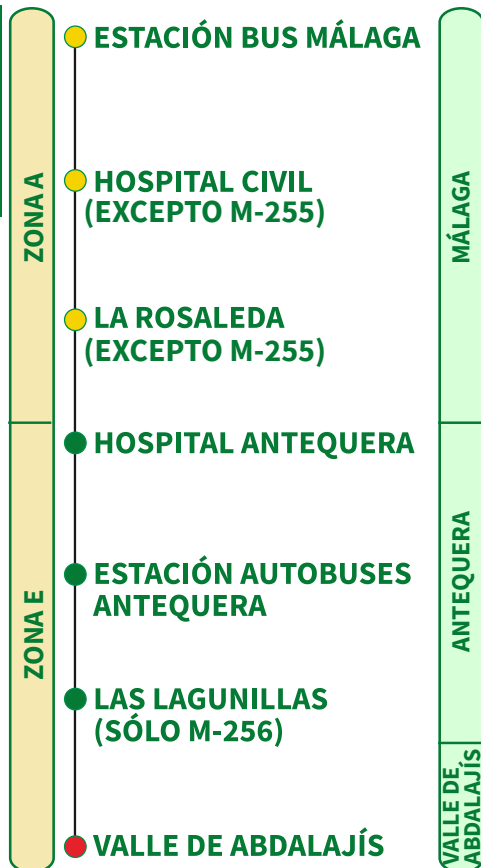

Google Play

Disponible en el App Store

uptodown

Consejería de Fomento,
Articulación del Territorio y Vivienda
Consorcio de Transporte Metropolitano
del Área de Málaga

MÁLAGA → ANTEQUERA → VALLE DE ABDALAJÍS

ruta	ESTACIÓN AUTOBUSES MÁLAGA	HOSPITAL DE ANTEQUERA	ESTACIÓN AUTOBUSES ANTEQUERA	VALLE DE ABDALAJÍS

DE LUNESA VIERNES LABORABLES /
MONDAY TO FRIDAY (ONLY WORKING DAYS)

M-255	07:30	08:10	08:20	-
M-253	07:30	08:20	08:30	-
M-253	08:25	09:15	09:25	-
M-253	09:00	09:50	10:00	-
M-253	11:05	11:55	12:05	-
M-256	12:15	13:05	13:15	13:45
M-265	13:15	14:05	14:15	-
M-253	15:15	16:05	16:15	-
M-258	15:30	-	16:30	-
M-257	16:00	-	17:00	-
M-259	16:30	-	17:20	-
M-253	17:15	18:05	18:15	-
M-265	18:30	19:20	19:30	-
M-253	19:40	20:30	20:40	-
M-253	20:40	21:30	21:40	-

■ SÓLO DÍAS LECTIVOS UNIVERSITARIOS / ONLY ACADEMIC SCHEDULE

SÁBADOS, DOMINGOS Y FESTIVOS /
SATURDAY, SUNDAY AND BANK HOLIDAYS

M-253	09:00	09:50	10:00	-
M-253	11:30	12:20	12:30	-
M-265	13:15	14:05	14:15	-
M-258	15:30	-	16:30	-
M-257	16:00	-	17:00	-
M-259	16:30	-	17:20	-
M-253	17:45	18:35	18:45	-
M-254	19:00	-	20:00	-
M-265	19:45	20:35	20:45	-
M-253	20:40	21:30	21:40	-

■ SÓLO SÁBADOS / ONLY SATURDAYS

■ SÓLO DOMINGOS Y FESTIVOS / ONLY SUNDAY AND BANK HOLIDAYS

955 038 665 www.ctmam.es / f t YouTube