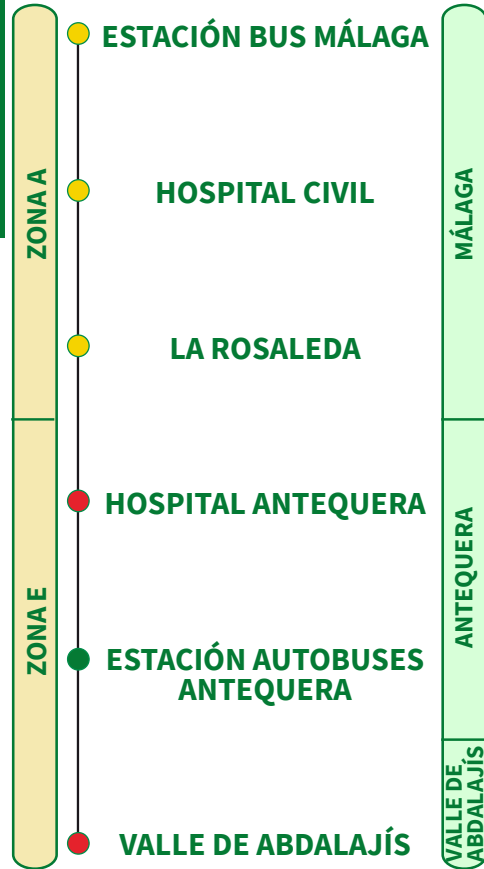

MÁLAGA-ANTEQUERA-VALLE DE ABDALAJÍS

- M-253 ANTEQUERA-MÁLAGA
- M-254 RUTE-MÁLAGA
- M-256 VALLE DE ABDALAJÍS-ANTEQUERA-MÁLAGA
- M-257 SEVILLA MÁLAGA por ANTEQUERA
- M-258 ÚBEDA-MÁLAGA por ANTEQUERA
- M-259 CÓRDOBA-MÁLAGA por ANTEQUERA
- M-265 ALAMEDA-MÁLAGA por ANTEQUERA

MÁLAGA → ANTEQUERA → VALLE DE ABDALAJÍS

RUTA	ESTACIÓN AUTOBUSES MÁLAGA	HOSPITAL DE ANTEQUERA	ESTACIÓN AUTOBUSES ANTEQUERA	VALLE DE ABDALAJÍS

DE LUNES A VIERNES LABORABLES / MONDAY TO FRIDAY (ONLY WORKING DAYS)

M-253	07:30	08:20	08:30	-
M-253	08:25	09:15	09:25	-
M-253	09:00	09:50	10:00	-
M-253	11:05	11:55	12:05	-
M-256	12:15	13:05	13:15	13:45
M-265	13:15	14:05	14:15	-
M-253	15:15	16:05	16:15	-
M-258	15:30	-	16:30	-
M-257	16:00	-	17:00	-
M-259	16:30	-	17:20	-
M-253	17:15	18:05	18:15	-
M-265	18:30	19:20	19:30	-
M-253	19:40	20:30	20:40	-
M-253	20:40	21:30	21:40	-

SÁBADOS, DOMINGOS Y FESTIVOS / SATURDAY, SUNDAY AND BANK HOLIDAYS

M-253	09:00	09:50	10:00	-
M-253	11:30	12:20	12:30	-
M-265	13:15	14:05	14:15	-
M-258	15:30	-	16:30	-
M-257	16:00	-	17:00	-
M-259	16:30	-	17:20	-
M-253	17:45	18:35	18:45	-
M-254	19:00	-	20:00	-
M-265	19:45	20:35	20:45	-
M-253	20:40	21:30	21:40	-

- SÓLO SUBIDA / ONLY BOARDING
- SUBIDA Y BAJADA / BOARDING AND ALIGHTING
- SÓLO BAJADA / ONLY ALIGHTING
- USTED ESTÁ AQUÍ / YOU ARE HERE

01/07/24

Consejería de Fomento,
Articulación del Territorio y Vivienda
Consortio de Transporte Metropolitano
del Área de Málaga