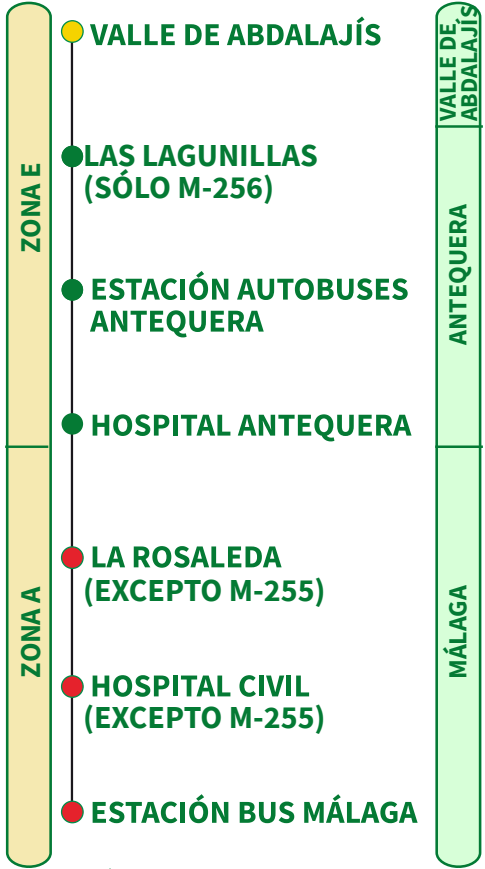

MÁLAGA-ANTEQUERA-VALLE DE ABDALAJÍS

- M-253 ANTEQUERA-MÁLAGA
- M-254 RUTE-MÁLAGA
- M-255 MÁLAGA - ANTEQUERA (DIRECTO)
- M-256 VALLE DE ABDALAJÍS-ANTEQUERA-MÁLAGA
- M-257 SEVILLA MÁLAGA por ANTEQUERA
- M-258 ÚBEDA-MÁLAGA por ANTEQUERA
- M-259 CÓRDOBA-MÁLAGA por ANTEQUERA
- M-265 ALAMEDA-MÁLAGA por ANTEQUERA

CONSULTA LOS HORARIOS ACTUALIZADOS

07/01/25

MÁLAGA-ANTEQUERA-VALLE DE ABDALAJÍS

- M-253 ANTEQUERA-MÁLAGA
- M-254 RUTE-MÁLAGA
- M-255 MÁLAGA - ANTEQUERA (DIRECTO)
- M-256 VALLE DE ABDALAJÍS-ANTEQUERA-MÁLAGA
- M-257 SEVILLA MÁLAGA por ANTEQUERA
- M-258 ÚBEDA-MÁLAGA por ANTEQUERA
- M-259 CÓRDOBA-MÁLAGA por ANTEQUERA
- M-265 ALAMEDA-MÁLAGA por ANTEQUERA

uptodown

Consejería de Fomento,
Articulación del Territorio y Vivienda
Consorcio de Transporte Metropolitano
del Área de Málaga

VALLE DE ABDALAJÍS → ANTEQUERA → MÁLAGA

RUTA	VALLE DE ABDALAJÍS	ESTACIÓN AUTOBUSES ANTEQUERA	HOSPITAL DE ANTEQUERA	ESTACIÓN AUTOBUSES MÁLAGA
------	--------------------	------------------------------	-----------------------	---------------------------

DE LUNESA VIERNES LABORABLES / MONDAY TO FRIDAY (ONLY WORKING DAYS)

M-253	-	06:20	06:30	07:20
M-253	-	07:15	08:05	08:15
M-256	07:25	07:55	08:55	09:00
M-265	-	08:30	08:40	09:30
M-255	-	08:45	08:55	09:35
M-253	-	10:00	10:10	11:00
M-257	-	10:55	-	11:55
M-259	-	12:30	-	13:20
M-253	-	13:15	13:25	14:15
M-258	-	13:25	-	14:25
M-253	-	14:00	14:10	15:00
M-253	-	15:30	14:10	15:00
M-265	-	17:15	17:25	18:15
M-253	-	18:30	18:40	19:30
M-253	-	19:30	19:40	20:30