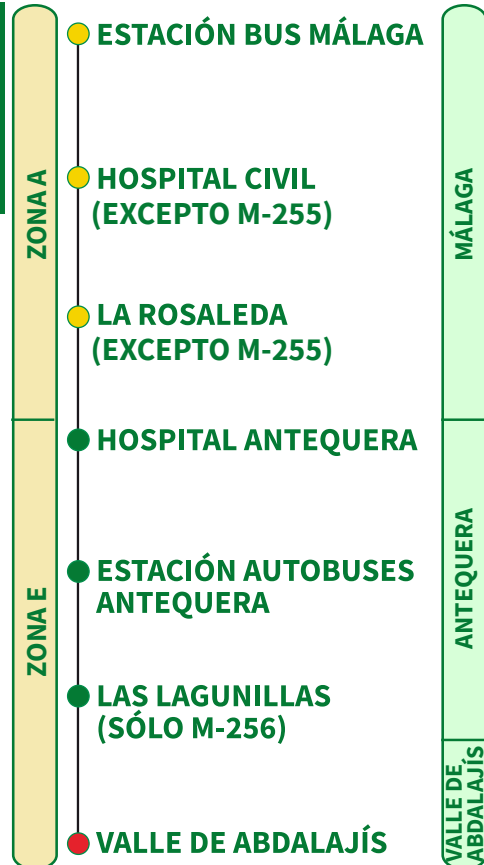

Consejería de Fomento,
Articulación del Territorio y Vivienda
Consorcio de Transporte Metropolitano
del Área de Málaga

MÁLAGA → ANTEQUERA → VALLE DE ABDALAJÍS

RUTA	ESTACIÓN AUTOBUSES MÁLAGA	HOSPITAL DE ANTEQUERA	ESTACIÓN AUTOBUSES ANTEQUERA	VALLE DE ABDALAJÍS

DE LUNESA VIERNES LABORABLES /
MONDAY TO FRIDAY (ONLY WORKING DAYS)

M-255	07:30	08:10	08:20	-
M-253	07:30	08:20	08:30	-
M-253	08:25	09:15	09:25	-
M-253	09:00	09:50	10:00	-
M-253	11:05	11:55	12:05	-
M-256	12:15	13:05	13:15	13:45
M-265	13:15	14:05	14:15	-
M-253	15:15	16:05	16:15	-
M-258	15:30	-	16:30	-
M-257	16:00	-	17:00	-
M-259	16:30	-	17:20	-
M-253	17:15	18:05	18:15	-
M-265	18:30	19:20	19:30	-
M-253	19:40	20:30	20:40	-
M-253	20:40	21:30	21:40	-

■ SÓLO DÍAS LECTIVOS UNIVERSITARIOS / ONLY ACADEMIC SCHEDULE

SÁBADOS, DOMINGOS Y FESTIVOS /
SATURDAY, SUNDAY AND BANK HOLIDAYS

M-253	09:00	09:50	10:00	-
M-253	11:30	12:20	12:30	-
M-265	13:15	14:05	14:15	-
M-258	15:30	-	16:30	-
M-257	16:00	-	17:00	-
M-259	16:30	-	17:20	-
M-253	17:45	18:35	18:45	-
M-254	19:00	-	20:00	-
M-265	19:45	20:35	20:45	-
M-253	20:40	21:30	21:40	-

■ SÓLO SÁBADOS / ONLY SATURDAYS

■ SÓLO DOMINGOS Y FESTIVOS / ONLY SUNDAY AND BANK HOLIDAYS

955 038 665 www.ctmam.es / f t YouTube