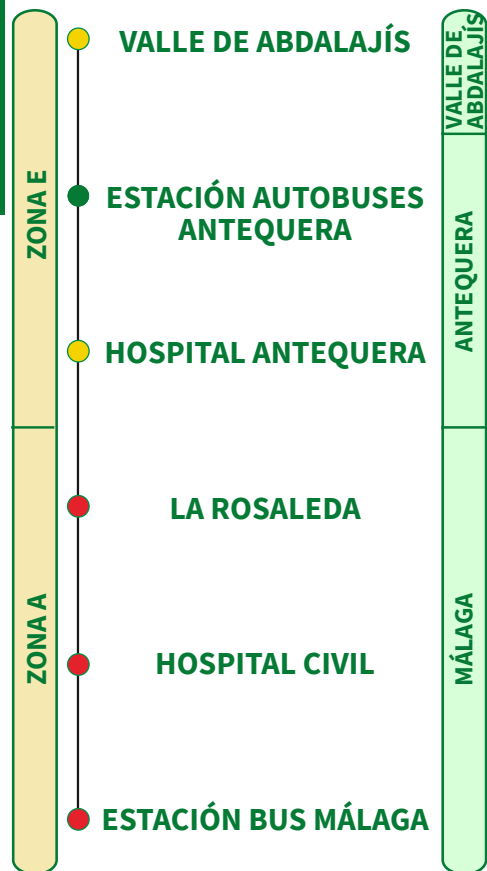

MÁLAGA-ANTEQUERA-VALLE DE ABDALAJÍS

M-253 ANTEQUERA-MÁLAGA
M-254 RUTE-MÁLAGA
M-256 VALLE DE ABDALAJÍS-ANTEQUERA-MÁLAGA
M-257 SEVILLA MÁLAGA por ANTEQUERA
M-258 ÚBEDA-MÁLAGA por ANTEQUERA
M-259 CÓRDOBA-MÁLAGA por ANTEQUERA
M-265 ALAMEDA-MÁLAGA por ANTEQUERA

VALLE DE ABDALAJÍS → ANTEQUERA → MÁLAGA

RUTA	VALLE DE ABDALAJÍS	ESTACIÓN AUTOBUSES ANTEQUERA	HOSPITAL DE ANTEQUERA	ESTACIÓN AUTOBUSES MÁLAGA

DE LUNESA VIERNES LABORABLES /
MONDAY TO FRIDAY (ONLY WORKING DAYS)

M-253	-	06:20	06:30	07:20
M-253	-	07:15	08:05	08:15
M-256	07:25	07:55	-	09:00
M-265	-	08:30	08:40	09:30
M-254	-	09:00	-	10:00
M-253	-	10:00	10:10	11:00
M-257	-	10:55	-	11:55
M-259	-	12:30	-	13:20
M-253	-	13:15	13:25	14:15
M-258	-	13:25	-	14:25
M-253	-	14:00	14:10	15:00
M-253	-	15:30	14:10	15:00
M-265	-	17:15	17:25	18:15
M-253	-	18:30	18:40	19:30
M-253	-	19:30	19:40	20:30

SÁBADOS, DOMINGOS Y FESTIVOS /
SATURDAY, SUNDAY AND BANK HOLIDAYS

M-253	-	07:45	07:55	08:45
M-265	-	09:00	09:10	10:00
M-257	-	10:55	-	11:55
M-259	-	12:30	-	13:30
M-258	-	13:25	-	14:20
M-253	-	14:30	14:40	15:30
M-253	-	16:30	16:40	17:35
M-254	-	17:00	-	18:05
M-265	-	18:30	18:40	19:30
M-253	-	19:30	19:40	20:30

■ SÓLO SÁBADOS / ONLY SATURDAYS

■ SÓLO DOMINGOS Y FESTIVOS / ONLY SUNDAY AND BANK HOLIDAYS

955 038 665 www.ctmam.es /

- SÓLO SUBIDA / ONLY BOARDING
- SUBIDA Y BAJADA / BOARDING AND ALIGHTING
- SÓLO BAJADA / ONLY ALIGHTING
- USTED ESTÁ AQUÍ / YOU ARE HERE

Consejería de Fomento,
Articulación del Territorio y Vivienda
Consorcio de Transporte Metropolitano
del Área de Málaga

01/07/24