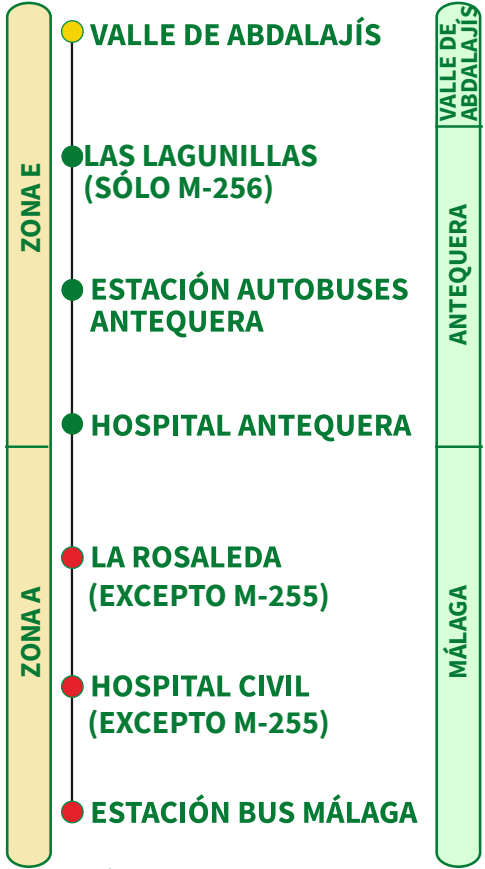

- M-253 ANTEQUERA-MÁLAGA
- M-254 RUTE-MÁLAGA
- M-256 VALLE DE ABDALAJÍS-ANTEQUERA-MÁLAGA
- M-257 SEVILLA MÁLAGA por ANTEQUERA
- M-258 ÚBEDA-MÁLAGA por ANTEQUERA
- M-259 CÓRDOBA-MÁLAGA por ANTEQUERA
- M-265 ALAMEDA-MÁLAGA por ANTEQUERA

uptodown

Consejería de Fomento,
Articulación del Territorio y Vivienda
Consorcio de Transporte Metropolitano
del Área de Málaga

VALLE DE ABDALAJÍS → ANTEQUERA → MÁLAGA

RUTA	VALLE DE ABDALAJÍS	ESTACIÓN AUTOBUSES ANTEQUERA	HOSPITAL DE ANTEQUERA	ESTACIÓN AUTOBUSES MÁLAGA

DE LUNESA VIERNES LABORABLES / MONDAY TO FRIDAY (ONLY WORKING DAYS)

M-253	-	06:20	06:30	07:20
M-253	-	07:15	07:25	08:15
M-256	07:25	07:55	08:05	08:55
M-265	-	08:30	08:40	09:30
M-255	-	08:45	08:55	09:35
M-253	-	10:00	10:10	11:00
M-257	-	11:15	-	12:15
M-259	-	12:30	-	13:20
M-253	-	13:15	13:25	14:15
M-258	-	13:25	-	14:25
M-256	13:50	14:20	-	-
M-253	-	14:00	14:10	15:00
M-253	-	15:30	15:40	16:30
M-265	-	17:15	17:25	18:15
M-253	-	18:30	18:40	19:30
M-253	-	19:30	19:40	20:30

■ SÓLO DÍAS LECTIVOS UNIVERSITARIOS / ONLY ACADEMIC SCHEDULE

SÁBADOS, DOMINGOS Y FESTIVOS / SATURDAY, SUNDAY AND BANK HOLIDAYS

M-253	-	07:45	07:55	08:45
M-265	-	09:00	09:10	10:00
M-257	-	11:15	-	12:15
M-259	-	12:30	-	13:30
M-258	-	13:25	-	14:20
M-253	-	14:30	14:40	15:30
M-253	-	16:30	16:40	17:35
M-254	-	17:00	-	18:05
M-265	-	18:30	18:40	19:30
M-253	-	19:30	19:40	20:30

■ SÓLO SÁBADOS / ONLY SATURDAYS

■ SÓLO DOMINGOS Y FESTIVOS / ONLY SUNDAY AND BANK HOLIDAYS