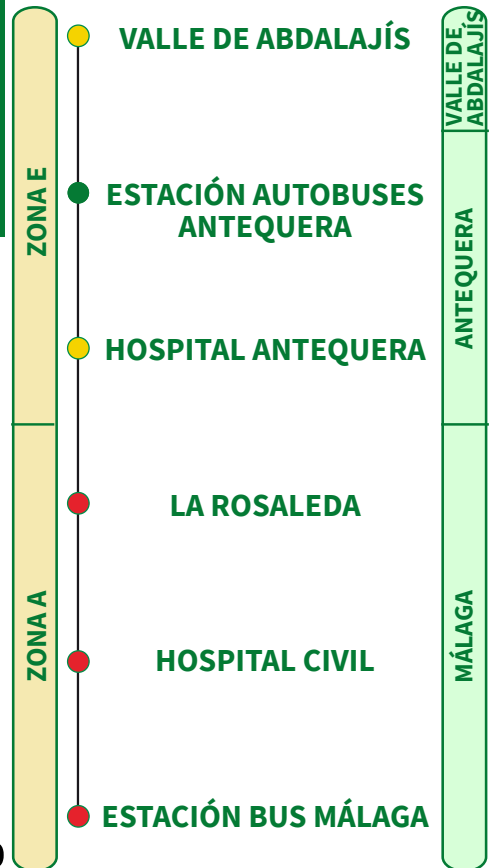

MÁLAGA-ANTEQUERA-VALLE DE ABDALAJÍS

- M-253 ANTEQUERA-MÁLAGA
- M-254 RUTE-MÁLAGA
- M-256 VALLE DE ABDALAJÍS-ANTEQUERA-MÁLAGA
- M-257 SEVILLA MÁLAGA por ANTEQUERA
- M-258 ÚBEDA-MÁLAGA por ANTEQUERA
- M-259 CÓRDOBA-MÁLAGA por ANTEQUERA
- M-265 ALAMEDA-MÁLAGA por ANTEQUERA

VALLE DE ABDALAJÍS → ANTEQUERA → MÁLAGA

RUTA	VALLE DE ABDALAJÍS	ESTACIÓN AUTOBUSES ANTEQUERA	HOSPITAL DE ANTEQUERA	ESTACIÓN AUTOBUSES MÁLAGA

DE LUNESA VIERNES LABORABLES / MONDAY TO FRIDAY (ONLY WORKING DAYS)

M-253	-	06:30	06:40	07:30
M-256	07:15	07:45 *	-	-
M-265	-	08:15 ↓	08:25	09:15
M-254	-	08:15	-	09:15
M-253	-	10:00	10:10	11:00
M-257	-	10:55	-	12:00
M-259	-	12:30	-	13:30
M-253	-	13:15	13:25	14:15
M-258	-	13:25	-	14:20
M-253	-	14:00	14:10	15:00
M-265	-	17:15	17:25	18:15
M-253	-	19:00	19:10	20:00

(*) ENLACE PARA MALAGA CON EL BUS 08:15 M-265 ALAMEDA-MÁLAGA-ANTEQUERA

SÁBADOS LABORABLES / SATURDAY (ONLY WORKING DAYS)

M-265	-	09:00	09:10	10:00
M-257	-	10:55	-	12:00
M-259	-	12:30	-	13:30
M-258	-	13:25	-	14:20
M-265	-	17:15	17:25	18:15

DOMINGOS Y FESTIVOS / SUNDAY AND BANK HOLIDAYS

M-257	-	10:55	-	12:00
M-259	-	12:30	-	13:30
M-258	-	13:25	-	14:20
M-254	-	17:00	17:10	18:00
M-265	-	19:00	19:10	20:00

- SÓLO SUBIDA / ONLY BOARDING
- SUBIDA Y BAJADA / BOARDING AND ALIGHTING
- SÓLO BAJADA / ONLY ALIGHTING
- USTED ESTÁ AQUÍ / YOU ARE HERE

23/03/24

Disponible en el App Store
Consejería de Fomento, Articulación del Territorio y Vivienda
Consorcio de Transporte Metropolitano del Área de Málaga