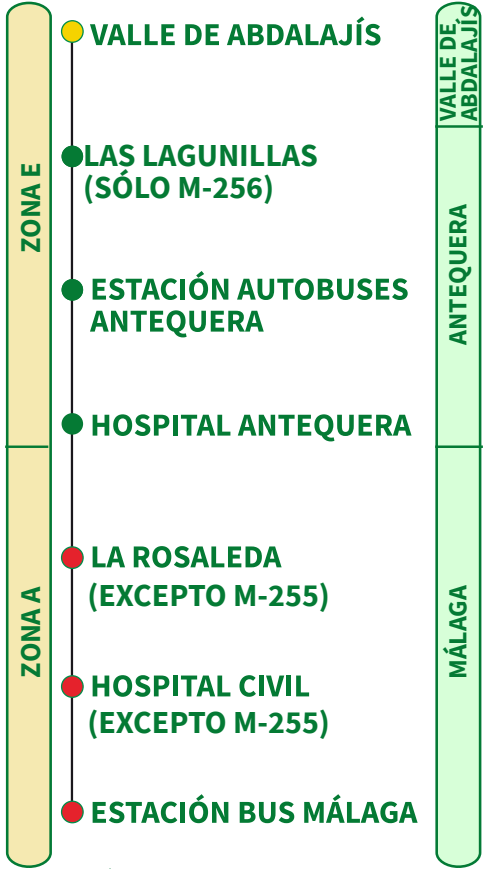

Consejería de Fomento,
Articulación del Territorio y Vivienda
Consorcio de Transporte Metropolitano
del Área de Málaga

VALLE DE ABDALAJÍS → ANTEQUERA → MÁLAGA

RUTA	VALLE DE ABDALAJÍS	ESTACIÓN AUTOBUSES ANTEQUERA	HOSPITAL DE ANTEQUERA	ESTACIÓN AUTOBUSES MÁLAGA

DE LUNESA VIERNES LABORABLES /
MONDAY TO FRIDAY (ONLY WORKING DAYS)

M-253	-	06:20	06:30	07:20
M-253	-	07:15	07:25	08:15
M-256	07:25	07:55	08:05	08:55
M-265	-	08:30	08:40	09:30
M-254	-	08:45	08:55	09:35
M-255	-	08:45	08:55	09:35
M-253	-	10:00	10:10	11:00
M-257	-	11:15	-	12:15
M-259	-	12:30	-	13:20
M-253	-	13:15	13:25	14:15
M-258	-	13:25	-	14:25
M-256	13:50	14:20	-	-
M-253	-	14:15	14:25	15:15
M-253	-	15:30	15:40	16:30
M-265	-	17:15	17:25	18:15
M-253	-	18:30	18:40	19:30
M-253	-	19:30	19:40	20:30

■ DESDE EL 15/09/25, SÓLO DÍAS LECTIVOS UNIVERSITARIOS
SÁBADOS, DOMINGOS Y FESTIVOS /
SATURDAY, SUNDAY AND BANK HOLIDAYS

M-253	-	07:45	07:55	08:45
M-265	-	09:00	09:10	10:00
M-257	-	11:15	-	12:15
M-259	-	12:30	-	13:30
M-258	-	13:25	-	14:20
M-253	-	14:30	14:40	15:30
M-253	-	16:30	16:40	17:35
M-254	-	16:45	16:55	17:50
M-265	-	18:30	18:40	19:30
M-253	-	19:30	19:40	20:30

■ SÓLO SÁBADOS / ONLY SATURDAYS
■ SÓLO DOMINGOS Y FESTIVOS / ONLY SUNDAY AND BANK HOLIDAYS

955 038 665 www.ctmam.es / f t You Tube