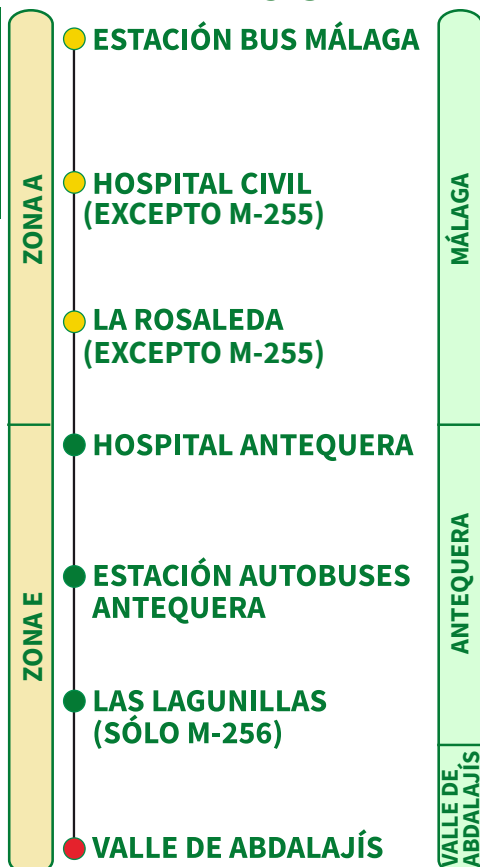

MÁLAGA-ANTEQUERA-VALLE DE ABDALAJÍS

- M-253 ANTEQUERA-MÁLAGA
- M-254 RUTE-MÁLAGA
- M-255 MÁLAGA-ANTEQUERA (DIRECTO)
- M-256 VALLE DE ABDALAJÍS-ANTEQUERA-MÁLAGA
- M-257 SEVILLA MÁLAGA por ANTEQUERA
- M-258 ÚBEDA-MÁLAGA por ANTEQUERA
- M-259 CÓRDOBA-MÁLAGA por ANTEQUERA
- M-265 ALAMEDA-MÁLAGA por ANTEQUERA

Google Play

Disponible en el App Store

uptodown

Consejería de Fomento,
Articulación del Territorio y Vivienda
Consorcio de Transporte Metropolitano
del Área de Málaga

MÁLAGA → ANTEQUERA → VALLE DE ABDALAJÍS

RUTA	ESTACIÓN AUTOBUSES MÁLAGA	HOSPITAL DE ANTEQUERA	ESTACIÓN AUTOBUSES ANTEQUERA	VALLE DE ABDALAJÍS

DE LUNESA VIERNES LABORABLES /
MONDAY TO FRIDAY (ONLY WORKING DAYS)

M-255	07:30	08:10	08:20	-
M-253	07:30	08:20	08:30	-
M-253	08:25	09:15	09:25	-
M-253	09:00	09:50	10:00	-
M-253	11:05	11:55	12:05	-
M-256	12:15	13:05	13:15	13:45
M-265	13:15	14:05	14:15	-
M-253	15:15	16:05	16:15	-
M-258	15:30	-	16:30	-
M-257	16:00	-	17:00	-
M-259	16:30	-	17:20	-
M-253	17:15	18:05	18:15	-
M-265	18:30	19:20	19:30	-
M-253	19:40	20:30	20:40	-
M-253	20:40	21:30	21:40	-