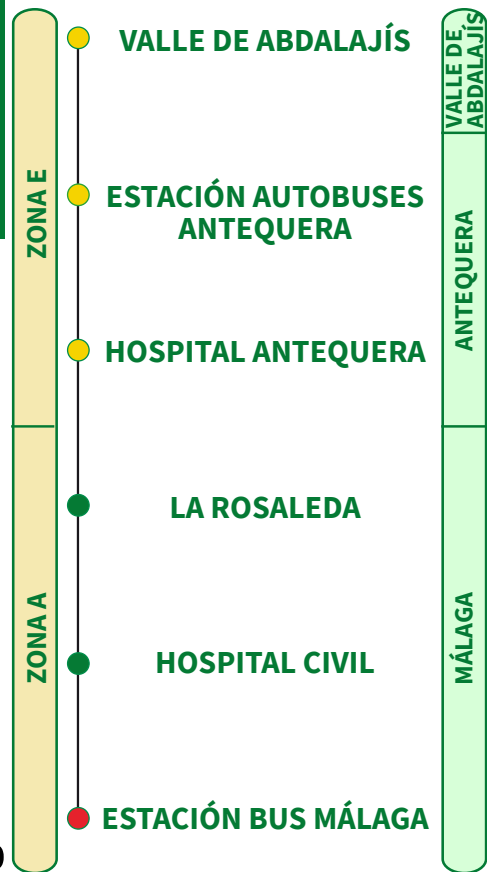

MÁLAGA-ANTEQUERA-VALLE DE ABDALAJÍS

M-253 ANTEQUERA-MÁLAGA
M-254 RUTE-MÁLAGA
M-256 VALLE DE ABDALAJÍS-ANTEQUERA-MÁLAGA
M-257 SEVILLA MÁLAGA por ANTEQUERA
M-258 ÚBEDA-MÁLAGA por ANTEQUERA
M-259 CÓRDOBA-MÁLAGA por ANTEQUERA
M-265 ALAMEDA-MÁLAGA por ANTEQUERA

VALLE DE ABDALAJÍS → ANTEQUERA → MÁLAGA

RUTA	VALLE DE ABDALAJÍS	ESTACIÓN AUTOBUSES ANTEQUERA	HOSPITAL DE ANTEQUERA	ESTACIÓN AUTOBUSES MÁLAGA

DE LUNESA VIERNES LABORABLES / MONDAY TO FRIDAY (ONLY WORKING DAYS)

M-253	-	06:30	06:40	07:30
M-256	07:15	07:45 *	-	-
M-265	-	08:15 ↓	08:25	09:15
M-254	-	08:15	-	09:15
M-253	-	10:00	10:10	11:00
M-257	-	10:55	-	12:00
M-259	-	12:30	-	13:30
M-253	-	13:15	13:25	14:15
M-258	-	13:25	-	14:20
M-253	-	14:00	14:10	15:00
M-265	-	17:15	17:25	18:15
M-253	-	19:00	19:10	20:00

(*) ENLACE PARA MALAGA CON EL BUS 08:15 M-265 ALAMEDA-MÁLAGA-ANTEQUERA

SÁBADOS LABORABLES / SATURDAY (ONLY WORKING DAYS)

M-265	-	09:00	09:10	10:00
M-257	-	10:55	-	12:00
M-259	-	12:30	-	13:30
M-258	-	13:25	-	14:20
M-265	-	17:15	17:25	18:15

DOMINGOS Y FESTIVOS / SUNDAY AND BANK HOLIDAYS

M-257	-	10:55	-	12:00
M-259	-	12:30	-	13:30
M-258	-	13:25	-	14:20
M-254	-	17:00	17:10	18:00
M-265	-	19:00	19:10	20:00

- SÓLO SUBIDA / ONLY BOARDING
- SUBIDA Y BAJADA / BOARDING AND ALIGHTING
- SÓLO BAJADA / ONLY ALIGHTING
- USTED ESTÁ AQUÍ / YOU ARE HERE

23/03/24

Google Play

Disponible en el App Store

uptodown

Consejería de Fomento,
Articulación del Territorio y Vivienda
Consorcio de Transporte Metropolitano
del Área de Málaga