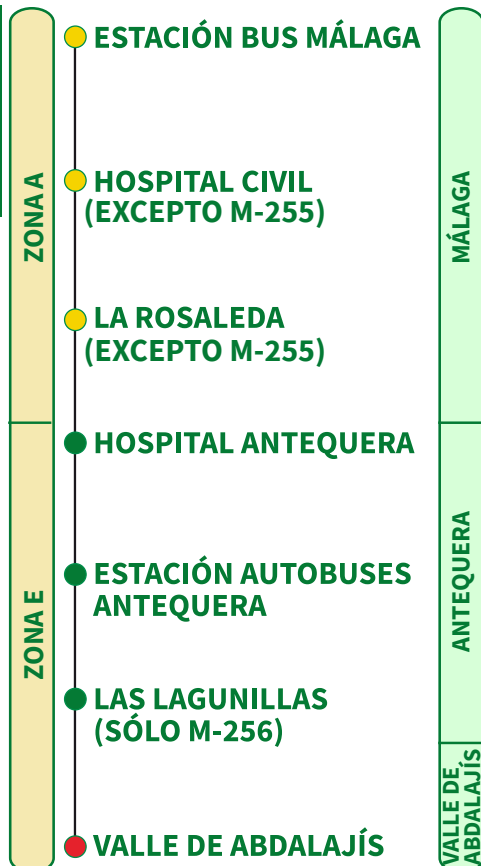

M-253 ANTEQUERA-MÁLAGA
M-254 RUTE-MÁLAGA
M-256 VALLE DE ABDALAJÍS-ANTEQUERA-MÁLAGA
M-257 SEVILLA MÁLAGA por ANTEQUERA
M-258 ÚBEDA-MÁLAGA por ANTEQUERA
M-259 CÓRDOBA-MÁLAGA por ANTEQUERA
M-265 ALAMEDA-MÁLAGA por ANTEQUERA

Consejería de Fomento,
Articulación del Territorio y Vivienda
Consorcio de Transporte Metropolitano
del Área de Málaga

MÁLAGA → ANTEQUERA → VALLE DE ABDALAJÍS

RUTA	ESTACIÓN AUTOBUSES MÁLAGA	HOSPITAL DE ANTEQUERA	ESTACIÓN AUTOBUSES ANTEQUERA	VALLE DE ABDALAJÍS

DE LUNESA VIERNES LABORABLES /
MONDAY TO FRIDAY (ONLY WORKING DAYS)

M-255	07:30	08:10	08:20	-
M-253	07:30	08:20	08:30	-
M-253	08:25	09:15	09:25	-
M-253	09:00	09:50	10:00	-
M-253	11:05	11:55	12:05	-
M-256	12:15	13:05	13:15	13:45
M-265	13:15	14:05	14:15	-
M-253	15:15	16:05	16:15	-
M-258	15:30	-	16:30	-
M-257	16:00	-	17:00	-
M-259	16:30	-	17:20	-
M-253	17:15	18:05	18:15	-
M-265	18:30	19:20	19:30	-
M-253	19:40	20:30	20:40	-
M-253	20:40	21:30	21:40	-

■ SÓLO DÍAS LECTIVOS UNIVERSITARIOS / ONLY ACADEMIC SCHEDULE

SÁBADOS, DOMINGOS Y FESTIVOS /
SATURDAY, SUNDAY AND BANK HOLIDAYS

M-253	09:00	09:50	10:00	-
M-253	11:30	12:20	12:30	-
M-265	13:15	14:05	14:15	-
M-258	15:30	-	16:30	-
M-257	16:00	-	17:00	-
M-259	16:30	-	17:20	-
M-253	17:45	18:35	18:45	-
M-254	19:00	-	20:00	-
M-265	19:45	20:35	20:45	-
M-253	20:40	21:30	21:40	-

■ SÓLO SÁBADOS / ONLY SATURDAYS

■ SÓLO DOMINGOS Y FESTIVOS / ONLY SUNDAY AND BANK HOLIDAYS

955 038 665 www.ctmam.es /