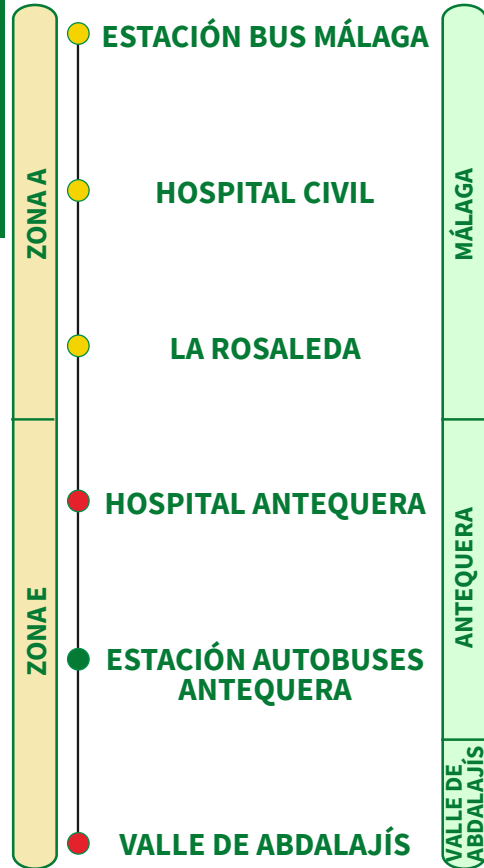

MÁLAGA-ANTEQUERA-VALLE DE ABDALAJÍS

- M-253 ANTEQUERA-MÁLAGA
- M-254 RUTE-MÁLAGA
- M-256 VALLE DE ABDALAJÍS-ANTEQUERA-MÁLAGA
- M-257 SEVILLA MÁLAGA por ANTEQUERA
- M-258 ÚBEDA-MÁLAGA por ANTEQUERA
- M-259 CÓRDOBA-MÁLAGA por ANTEQUERA
- M-265 ALAMEDA-MÁLAGA por ANTEQUERA

MÁLAGA → ANTEQUERA → VALLE DE ABDALAJÍS

RUTA	ESTACIÓN AUTOBUSES MÁLAGA	HOSPITAL DE ANTEQUERA	ESTACIÓN AUTOBUSES ANTEQUERA	VALLE DE ABDALAJÍS

DE LUNES A VIERNES LABORABLES / MONDAY TO FRIDAY (ONLY WORKING DAYS)

M-253	07:30	08:20	08:30	-
M-253	08:25	09:15	09:25	-
M-253	09:00	09:50	10:00	-
M-253	11:05	11:55	12:05	-
M-256	12:15	13:05	13:15	13:45
M-265	13:15	14:05	14:15	-
M-253	15:15	16:05	16:15	-
M-258	15:30	-	16:30	-
M-257	16:00	-	17:00	-
M-259	16:30	-	17:20	-
M-253	17:15	18:05	18:15	-
M-265	18:30	19:20	19:30	-
M-253	19:40	20:30	20:40	-
M-253	20:40	21:30	21:40	-

SÁBADOS, DOMINGOS Y FESTIVOS / SATURDAY, SUNDAY AND BANK HOLIDAYS

M-253	09:00	09:50	10:00	-
M-253	11:30	12:20	12:30	-
M-265	13:15	14:05	14:15	-
M-258	15:30	-	16:30	-
M-257	16:00	-	17:00	-
M-259	16:30	-	17:20	-
M-253	17:45	18:35	18:45	-
M-254	19:00	-	20:00	-
M-265	19:45	20:35	20:45	-
M-253	20:40	21:30	21:40	-

- SÓLO SUBIDA / ONLY BOARDING
- SUBIDA Y BAJADA / BOARDING AND ALIGHTING
- SÓLO BAJADA / ONLY ALIGHTING
- USTED ESTÁ AQUÍ / YOU ARE HERE

Consejería de Fomento,
Articulación del Territorio y Vivienda
Consortio de Transporte Metropolitano
del Área de Málaga