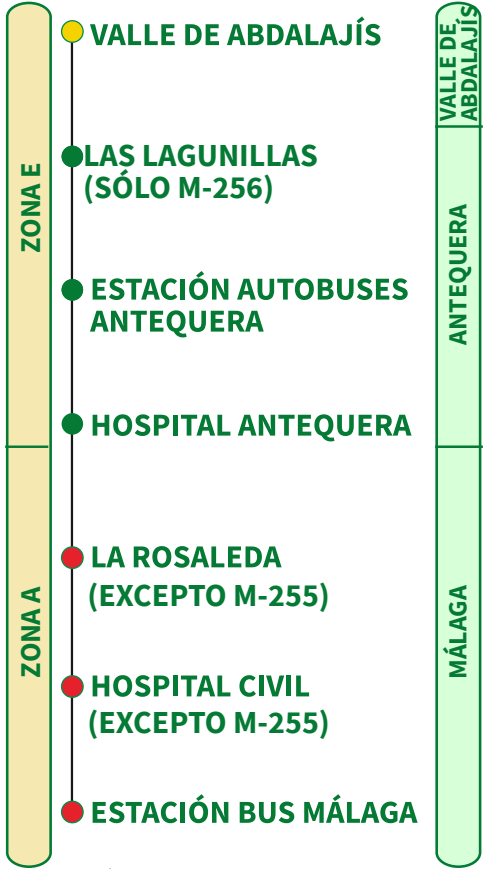

M-253 ANTEQUERA-MÁLAGA

M-254 RUTE-MÁLAGA

M-256 VALLE DE ABDALAJÍS-ANTEQUERA-MÁLAGA

M-257 SEVILLA MÁLAGA por ANTEQUERA

M-258 ÚBEDA-MÁLAGA por ANTEQUERA

M-259 CÓRDOBA-MÁLAGA por ANTEQUERA

M-265 ALAMEDA-MÁLAGA por ANTEQUERA

Consejería de Fomento,
Articulación del Territorio y Vivienda
Consorcio de Transporte Metropolitano
del Área de Málaga

VALLE DE ABDALAJÍS → ANTEQUERA → MÁLAGA

RUTA	VALLE DE ABDALAJÍS	ESTACIÓN AUTOBUSES ANTEQUERA	HOSPITAL DE ANTEQUERA	ESTACIÓN AUTOBUSES MÁLAGA

DE LUNESA VIERNES LABORABLES / MONDAY TO FRIDAY (ONLY WORKING DAYS)

M-253	-	06:20	06:30	07:20
M-253	-	07:15	07:25	08:15
M-256	07:25	07:55	08:05	08:55
M-265	-	08:30	08:40	09:30
M-254	-	08:45	08:55	09:35
M-255	-	08:45	08:55	09:35
M-253	-	10:00	10:10	11:00
M-257	-	11:15	-	12:15
M-259	-	12:30	-	13:20
M-253	-	13:15	13:25	14:15
M-258	-	13:25	-	14:25
M-256	13:50	14:20	-	-
M-253	-	14:00	14:10	15:00
M-253	-	15:30	15:40	16:30
M-265	-	17:15	17:25	18:15
M-253	-	18:30	18:40	19:30
M-253	-	19:30	19:40	20:30

■ SÓLO DÍAS LECTIVOS UNIVERSITARIOS / ONLY ACADEMIC SCHEDULE

SÁBADOS, DOMINGOS Y FESTIVOS / SATURDAY, SUNDAY AND BANK HOLIDAYS

M-253	-	07:45	07:55	08:45
M-265	-	09:00	09:10	10:00
M-257	-	11:15	-	12:15
M-259	-	12:30	-	13:30
M-258	-	13:25	-	14:20
M-253	-	14:30	14:40	15:30
M-253	-	16:30	16:40	17:35
M-254	-	17:00	-	18:05
M-265	-	18:30	18:40	19:30
M-253	-	19:30	19:40	20:30

■ SÓLO SÁBADOS / ONLY SATURDAYS

■ SÓLO DOMINGOS Y FESTIVOS / ONLY SUNDAY AND BANK HOLIDAYS