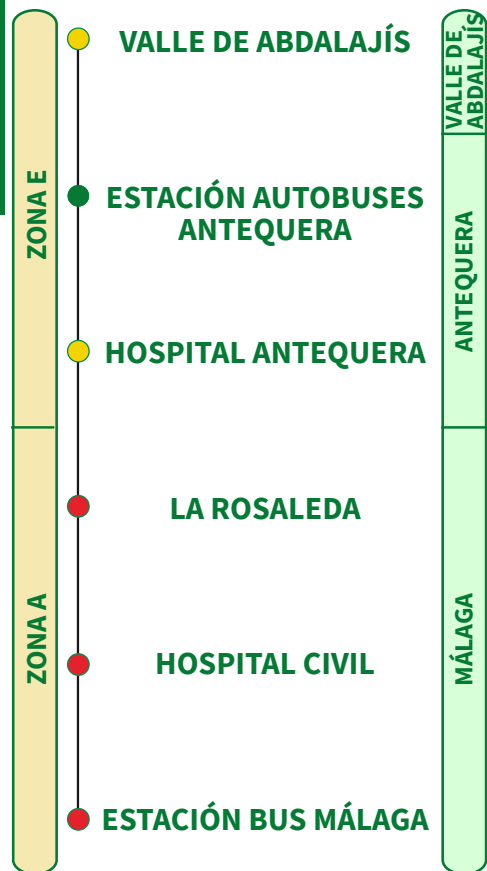

MÁLAGA-ANTEQUERA-VALLE DE ABDALAJÍS

M-253 ANTEQUERA-MÁLAGA
M-254 RUTE-MÁLAGA
M-256 VALLE DE ABDALAJÍS-ANTEQUERA-MÁLAGA
M-257 SEVILLA MÁLAGA por ANTEQUERA
M-258 ÚBEDA-MÁLAGA por ANTEQUERA
M-259 CÓRDOBA-MÁLAGA por ANTEQUERA
M-265 ALAMEDA-MÁLAGA por ANTEQUERA

VALLE DE ABDALAJÍS → ANTEQUERA → MÁLAGA

RUTA	VALLE DE ABDALAJÍS	ESTACIÓN AUTOBUSES ANTEQUERA	HOSPITAL DE ANTEQUERA	ESTACIÓN AUTOBUSES MÁLAGA

DE LUNESA VIERNES LABORABLES /
MONDAY TO FRIDAY (ONLY WORKING DAYS)

M-253	-	06:20	06:30	07:20
M-253	-	07:15	08:05	08:15
M-256	07:25	07:55	-	09:00
M-265	-	08:30	08:40	09:30
M-254	-	08:45	-	09:45
M-253	-	10:00	10:10	11:00
M-257	-	10:55	-	11:55
M-259	-	12:30	-	13:20
M-253	-	13:15	13:25	14:15
M-258	-	13:25	-	14:25
M-253	-	14:00	14:10	15:00
M-253	-	15:30	14:10	15:00
M-265	-	17:15	17:25	18:15
M-253	-	18:30	18:40	19:30
M-253	-	19:30	19:40	20:30

SÁBADOS, DOMINGOS Y FESTIVOS /
SATURDAY, SUNDAY AND BANK HOLIDAYS

M-253	-	07:45	07:55	08:45
M-265	-	09:00	09:10	10:00
M-257	-	10:55	-	11:55
M-259	-	12:30	-	13:30
M-258	-	13:25	-	14:20
M-253	-	14:30	14:40	15:30
M-253	-	16:30	16:40	17:35
M-254	-	17:00	-	18:05
M-265	-	18:30	18:40	19:30
M-253	-	19:30	19:40	20:30

- SÓLO SUBIDA / ONLY BOARDING
- SUBIDA Y BAJADA / BOARDING AND ALIGHTING
- SÓLO BAJADA / ONLY ALIGHTING
- USTED ESTÁ AQUÍ / YOU ARE HERE

27/11/24

Google Play

uptodown

Consejería de Fomento,
Articulación del Territorio y Vivienda
Consorcio de Transporte Metropolitano
del Área de Málaga

■ SÓLO SÁBADOS / ONLY SATURDAYS
■ SÓLO DOMINGOS Y FESTIVOS / ONLY SUNDAY AND BANK HOLIDAYS
955 038 665 www.ctmam.es / f t You Tube