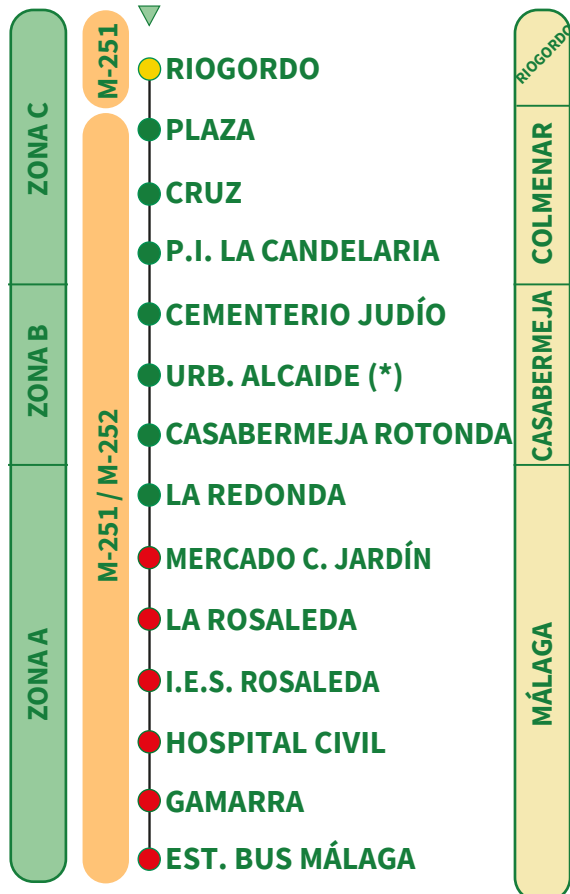

M-251 MÁLAGA-CASABERMEJA-COLMENAR- RIOGORDO

M-252 MÁLAGA-CASABERMEJA-COLMENAR

RUTA	RIOGORDO	COLMENAR PLAZA	CASABERMEJA ROTONDA	LA ROSALEDA	MÁLAGA EST. AUTOBUSES

DE LUNES A VIERNES LABORABLES MONDAY TO FRIDAY (ONLY WORKING DAYS)

M251	07:00	07:15	07:40	08:02	08:10
M252	-	07:15	07:40	08:02	08:10
M251	07:45	08:00	08:25	08:47	08:55
M252	-	08:00	08:25	08:47	08:55
M251	09:20	09:35	10:00	10:22	10:30
M252	-	09:15	09:40	10:02	10:10
M251	10:05	10:20	10:35	11:00	11:05
M252	-	12:00	12:25	12:49	12:55
M251	13:05	13:20	13:35	14:00	14:05
M252	-	14:00	14:25	14:49	14:55
M251	15:45	16:00	16:35	16:41	16:45
M251	19:15	19:30	19:45	20:11	20:15

SÁBADOS LABORABLES SATURDAY (ONLY WORKING DAYS)

M251	08:45	09:00	09:15	09:40	09:45
M251	12:05	12:20	12:35	13:00	13:05
M251	17:00	17:15	17:25	17:50	18:00
M252	-	18:00	18:26	18:45	18:55

DOMINGOS Y FESTIVOS SUNDAY AND BANK HOLIDAYS

M251	08:45	09:00	09:15	09:40	09:45
M251	12:05	12:20	12:35	13:00	13:05
M251	17:00	17:15	17:25	17:50	18:00