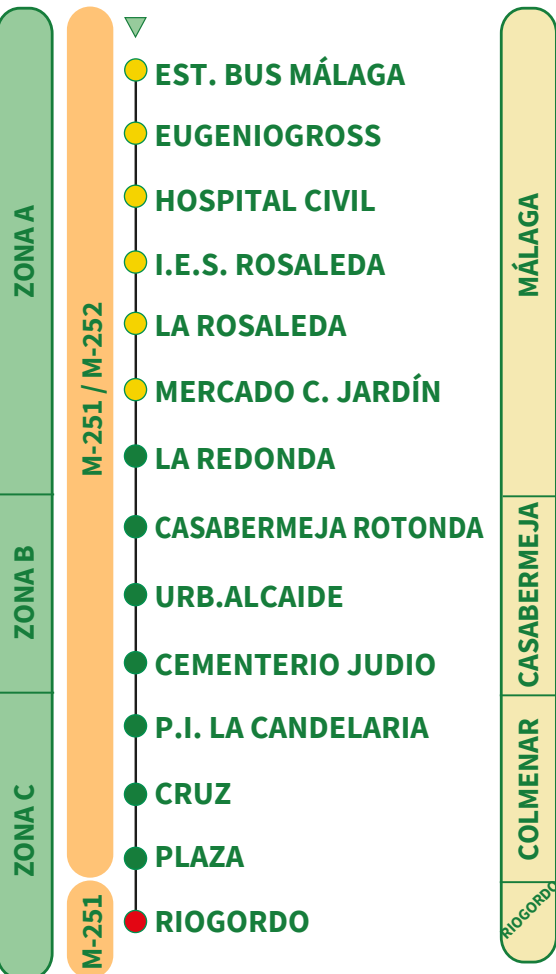

M-251 MÁLAGA-CASABERMEJA-COLMENAR- RIOGORDO

M-252 MÁLAGA-CASABERMEJA-COLMENAR

RUTA

MÁLAGA
EST. AUTOBUSES

LA
ROSALEDA

CASABERMEJA
ROTONDA

COLMENAR
PLAZA

RIOGORDO

DE LUNES A VIERNES LABORABLES MONDAY TO FRIDAY (ONLY WORKING DAYS)

M251	08:10	08:22	08:40	09:00	09:20
M252	08:10	08:22	08:40	09:00	-
M251	09:00	09:15	09:30	09:45	10:00
M252	09:00	09:15	09:30	09:45	-
M252	10:15	10:27	10:45	11:10	-
M251	12:00	12:10	12:30	12:45	13:00
M251	13:00	13:12	13:30	13:55	14:10
M252	13:00	13:12	13:30	13:55	-
M251	15:00	15:12	15:30	15:55	16:10
M252	15:00	15:12	15:30	15:55	-
M251	17:45	17:53	18:15	18:30	18:45
M251	20:20	20:28	20:53	21:05	21:20

M251	11:00	11:08	11:30	11:45	12:00
M251	13:10	13:18	13:40	13:55	14:10
M251	19:00	19:10	19:30	19:55	20:10

- SÓLO SUBIDA / ONLY BOARDING
- SUBIDA Y BAJADA / BOARDING AND ALIGHTING
- SÓLO BAJADA / ONLY ALIGHTING

RUTA	RIOGORDO	COLMENAR PLAZA	CASABERMEJA ROTONDA	LA ROSALEDA	MÁLAGA EST. AUTOBUSES
------	----------	----------------	---------------------	-------------	-----------------------

DE LUNES A VIERNES LABORABLES MONDAY TO FRIDAY (ONLY WORKING DAYS)