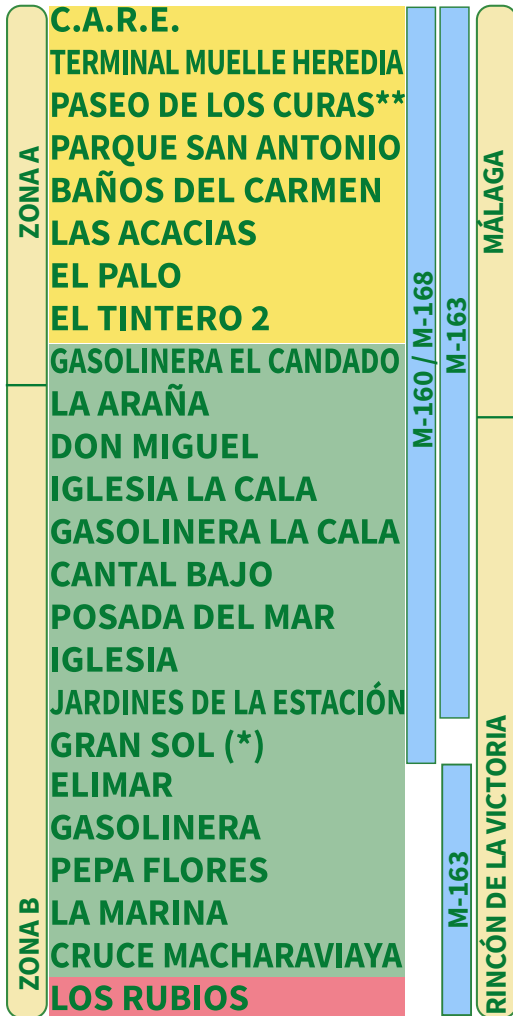

RUTA	C.A.R.E	MUELLE HEREDIA (MÁLAGA)	DON MIGUEL (LA CALA)	CALA-FLORES	JARDINES DE LA ESTACIÓN (RINCÓN DE LA VICTORIA)	LOS RUBIOS
M-160	-	05:55	06:10	06:11	06:15	-
M-160	-	06:15	06:30	06:31	06:35	-
M-163	-	06:25	06:45	06:47	06:51	07:00
M-160	-	06:45	07:02	07:03	07:08	-
M-160	-	06:50	07:12	07:13	07:18	-
M-160	07:02	07:15	07:34	07:35	07:39	-
M-160	07:30	07:35	07:52	07:53	07:57	-
M-160	07:40	07:45	08:04	08:05	08:10	-
M-160	07:59	08:00	08:18	08:19	08:25	-
M-163	-	08:10	08:28	08:30	08:36	08:50
M-160	-	08:30	08:50	08:52	08:58	-
M-160	-	08:45	09:04	09:06	09:13	-
M-160	-	09:00	09:20	09:22	09:28	-
M-160	-	09:15	09:35	09:37	09:43	-
M-160	-	09:30	09:50	09:52	09:58	-
M-163	-	09:40	09:58	10:00	10:07	10:21
M-160	-	10:00	10:20	10:22	10:28	-
M-160	-	10:15	10:35	10:37	10:43	-
M-160	-	10:30	10:52	10:53	10:59	-
M-160	-	10:45	11:07	11:08	11:14	-
M-160	-	11:00	11:22	11:23	11:29	-
M-160	-	11:15	11:37	11:38	11:44	-
M-163	-	11:25	11:42	11:44	11:51	12:01
M-160	-	11:45	12:07	12:08	12:14	-
M-160	-	12:00	12:22	12:23	12:29	-
M-160	-	12:15	12:37	12:38	12:44	-
M-160	-	12:30	12:52	12:53	12:59	-
M-160	-	12:45	13:07	13:08	13:14	-
M-160	-	13:00	13:22	13:23	13:29	-
M-163	-	13:10	13:30	13:32	13:39	13:51
M-160	13:09	13:30	13:52	13:53	13:59	-
M-160	13:39	13:45	14:07	14:08	14:14	-
M-160	13:54	14:00	14:22	14:23	14:29	-
M-160	14:09	14:15	14:37	14:38	14:44	-
M-160	14:24	14:30	14:52	14:53	14:59	-
M-160	-	14:50	15:09	15:11	15:18	-
M-163	-	14:55	15:15	15:17	15:24	15:36
M-160	14:54	15:10	15:34	15:35	15:39	-
M-160	15:09	15:20	15:40	15:42	15:49	-
M-160	15:24	15:30	15:52	15:53	15:59	-
M-160	15:39	15:45	16:07	16:08	16:14	-
M-160	15:57	16:05	16:27	16:28	16:34	-
M-163	-	16:25	16:43	16:45	16:53	17:01
M-160	-	16:50	17:14	17:15	17:19	-
M-160	-	17:10	17:34	17:35	17:39	-
M-160	-	17:30	17:56	17:57	18:00	-
M-160	-	17:50	18:15	18:16	18:20	-
M-163	18:00	18:00	18:20	18:22	18:29	18:40
M-160	-	18:30	18:56	18:57	19:00	-
M-160	-	18:50	19:16	19:17	19:20	-
M-163	-	19:05	19:24	19:26	19:33	19:45
M-160	-	19:30	19:56	19:57	20:00	-
M-160	-	19:50	20:16	20:17	20:20	-
M-160	19:54	20:10	20:34	20:35	20:39	-
M-160	-	20:30	20:56	20:57	21:00	-
M-163	-	20:50	21:08	21:10	21:17	21:25
M-160	20:54	21:10	21:32	21:33	21:37	-
M-160	21:14	21:35	21:54	21:56	22:02	-
M-160	21:54	22:00	22:20	22:21	22:27	-
M-160	22:29	22:30	22:48	22:49	22:54	-
M-160	-	23:30	23:46	23:49	23:53	-
M-168	00:38	00:39	00:59	01:00	01:04	-
M-168	01:48	01:49	02:09	02:10	02:14	-
M-168	02:53	03:00	03:20	03:26	03:36	-

(**) SÓLO M-163 Y M-168 / ONLY ROUTES M-163 AND M-168
● SÓLO SUBIDA / ONLY BOARDING
● SUBIDA Y BAJADA / BOARDING AND ALIGHTING
● SÓLO BAJADA / ONLY ALIGHTING

Google Play Disponible en el App Store

uptodown

■ SÓLO VIERNES, SÁBADOS Y VÍSPERAS DE FESTIVO / ONLY FRIDAY, SATURDAY AND BANK HOLIDAY EVE

7/03/24