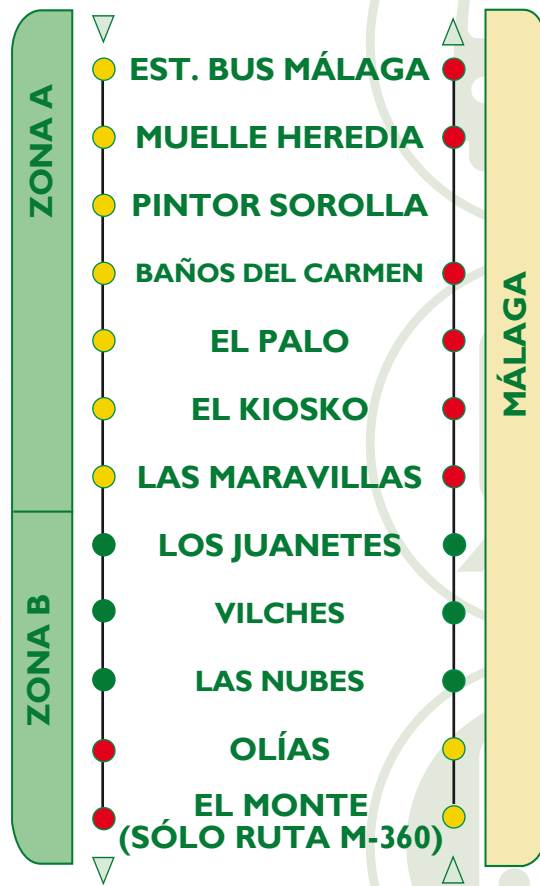

M-162 MÁLAGA-OLÍAS

M-360 MÁLAGA-OLÍAS-COMARES

DE LUNES A VIERNES
MONDAY TO FRIDAY

SALIDAS DESDE
DEPARTURES FROM:
MÁLAGA
(ESTACIÓN DE
AUTOBUSES)

13:30

18:00

SALIDAS DESDE
DEPARTURES FROM:
OLÍAS

08:00

(*) LA RUTA M-162 REALIZA EL SERVICIO DE LAS 13:30 DESDE MÁLAGA Y 08:00 DESDE OLÍAS LOS MARTES, MIÉRCOLES Y JUEVES, MIENTRAS QUE LA RUTA M-360 LO HACE LOS LUNES Y VIERNES.

LA EXPEDICIÓN DE LAS 18:00 LA REALIZA LA RUTA M-162 DE LUNES A VIERNES

Estos horarios podrán ser objeto de modificación, en atención a las situaciones de excepcionalidad que eventualmente puedan producirse como consecuencia de la crisis sanitaria provocada por el COVID 19, y las medidas que puedan adoptar las autoridades sanitarias y gubernativas. Les recomendamos consultar los horarios en la web y la app.

Timetable could be modified according to the exceptional situations that may eventually occur as a consequence of the health crisis caused by COVID 19, and the measures that may be adopted by the Health and Government authorities. We kindly recommend checking the schedules on the web and the application.

- SÓLO SUBIDA / ONLY BOARDING
- SUBIDA Y BAJADA / BOARDING AND ALIGHTING
- SÓLO BAJADA / ONLY ALIGHTING

▶ **USTED ESTÁ AQUÍ**
YOU ARE HERE

Descárgate nuestra app
Consortio Málaga