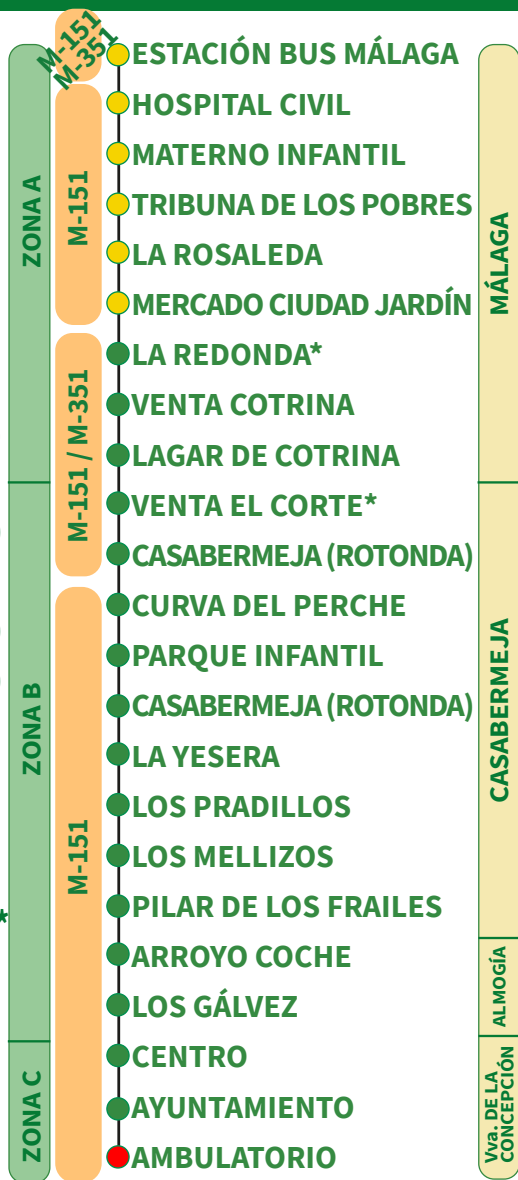

M-151 MÁLAGA-CASABERMEJA-VILLANUEVA DE LA CONCEPCIÓN

M-351 MÁLAGA-CASABERMEJA (DIRECTO)

DE LUNES A VIERNES LABORABLES
MONDAY TO FRIDAY (ONLY WORKING DAYS)

RUTA	ESTACIÓN BUS MÁLAGA	LA ROSALEDA	CASABERMEJA ROTONDA	CURVA DEL PERCHE	VILLANUEVA DE LA CONCEPCIÓN
M-151	10:00	10:10	10:40	10:43	-
M-151	11:15	11:25	11:55	11:58	12:45
M-351	13:30	-	14:00	-	-
M-151	13:30	13:40	14:10	14:13	15:00
M-151	15:00	15:10	15:40	15:43	-
M-151	17:30	17:40	18:10	18:13	19:00
M-151	19:30	19:40	20:10	20:13	21:00
M-151	21:00	21:10	21:40	21:43	-

CONSULTA LOS HORARIOS ACTUALIZADOS

03/03/25

Consejería de Fomento,
 Articulación del Territorio y Vivienda
 Consorcio de Transporte Metropolitano
 del Área de Málaga

955 038 665

www.ctmam.es /

Google Play

Disponible en el App Store

uptodown

* TRANSPORTE A LA DEMANDA EN LAS PARADAS "LA REDONDA" Y "VENTA EL CORTE": las reservas se podrán realizar hasta las 18:00 horas del día anterior a la fecha solicitada mediante de tres vías:

- Por teléfono, llamando al número 951 920 267
- A través de la web www.ctmam.es en este enlace
- En la aplicación móvil Consorcio Málaga, disponible para dispositivos Android e iOS

M-151 MÁLAGA-CASABERMEJA-VILLANUEVA DE LA CONCEPCIÓN

M-351 MÁLAGA-CASABERMEJA (DIRECTO)

DE LUNES A VIERNES LABORABLES
MONDAY TO FRIDAY (ONLY WORKING DAYS)

RUTA	VILLANUEVA DE LA CONCEPCIÓN	CURVA DEL PERCHE	CASABERMEJA ROTONDA	LA ROSALEDA	ESTACIÓN BUS MÁLAGA
M-151	-	07:15	07:18	07:55	08:05
M-151	07:30	08:00	08:03	08:40	08:50
M-351	-	-	08:00	-	08:35
M-151	-	09:00	09:03	09:40	09:50
M-151	09:30	10:00	10:03	10:40	10:50
M-151	-	11:00	11:03	11:40	11:50
M-151	15:15	15:30	15:33	16:10	16:20
M-151	16:45	17:00	17:03	17:40	17:50
M-151	-	20:00	20:03	20:40	20:50