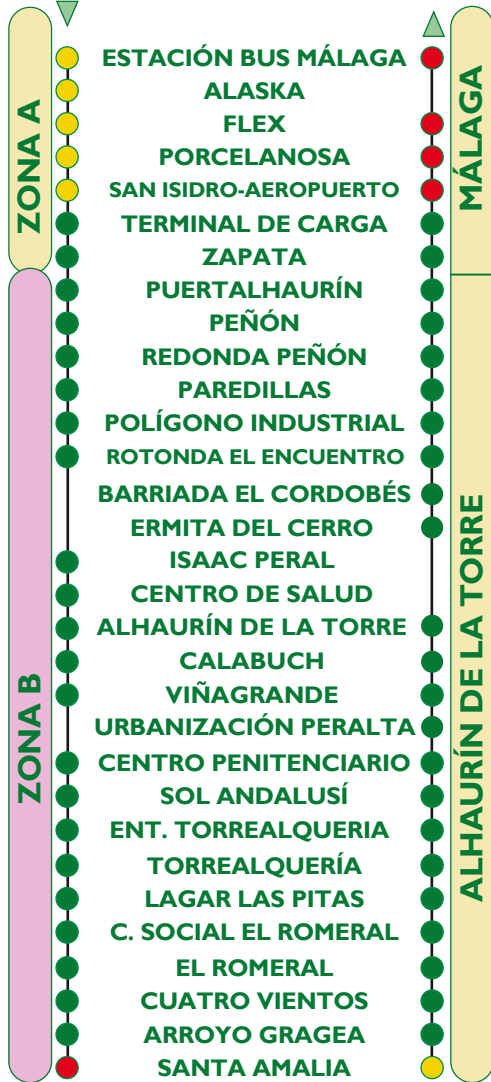

DE LUNES A SÁBADOS LABORABLES /
MONDAY TO SATURDAY EXCEPT PUBLIC HOLIDAYS

SANTA AMALIA	EL ROMERAL	TORRE-ALQUERÍA	SOL ANDALUSÍ	CENTRO PENITENCIARIO	ALHAURIN DE LA TORRE	POLÍGONO INDUSTRIAL	EL PEÑÓN	ZAPATA	SAN ISIDRO / AEROPUERTO	EST. BUS MÁLAGA
07:00	07:04	07:10	07:14	07:16	07:20	07:25	07:33	07:37	07:42	08:10
08:30	08:34	08:40	08:44	08:46	08:50	08:55	09:03	09:07	09:12	09:40
10:00	10:04	10:10	10:14	10:16	10:20	10:25	10:33	10:37	10:42	11:10
11:30	11:34	11:40	11:44	11:46	11:50	11:55	12:03	12:07	12:12	12:40
13:00	13:04	13:10	13:14	13:16	13:20	13:25	13:33	13:37	13:42	14:10
14:30	14:34	14:40	14:44	14:46	14:50	14:55	15:03	15:07	15:12	15:40
16:00	16:04	16:10	16:14	16:16	16:20	16:25	16:33	16:37	16:42	17:10
17:30	17:34	17:40	17:44	17:46	17:50	17:55	18:03	18:07	18:12	18:40
19:00	19:04	19:10	19:14	19:16	19:20	19:25	19:33	19:37	19:42	20:10
20:30	20:34	20:40	20:44	20:46	20:50	20:55	21:03	21:07	21:12	21:40

DOMINGOS Y FESTIVOS / SUNDAY AND PUBLIC HOLIDAYS

SANTA AMALIA	EL ROMERAL	TORRE-ALQUERÍA	SOL ANDALUSÍ	CENTRO PENITENCIARIO	ALHAURIN DE LA TORRE	POLÍGONO INDUSTRIAL	EL PEÑÓN	ZAPATA	SAN ISIDRO / AEROPUERTO	EST. BUS MÁLAGA
09:00	09:04	09:10	09:14	09:16	09:20	09:25	09:30	09:34	09:42	10:12
12:00	12:04	12:10	12:14	12:16	12:20	12:25	12:30	12:34	12:42	13:12
15:00	15:04	15:10	15:14	15:16	15:20	15:25	15:30	15:34	15:42	16:12

- SÓLO SUBIDA / ONLY BOARDING
- SUBIDA Y BAJADA / BOARDING AND ALIGHTING
- SÓLO BAJADA / ONLY ALIGHTING

GRATIS

Descárgate nuestra app
Consortio Málaga

Google play

Disponible en el
App Store

955 038 665
www.ctmam.es

ED-31

Estos horarios podrán ser objeto de modificación, en atención a las situaciones de excepcionalidad que eventualmente puedan producirse, como consecuencia de la crisis sanitaria provocada por el COVID 19, y las medidas que puedan adoptar las autoridades sanitarias y gubernativas. Les recomendamos consultar los horarios en la web y la app