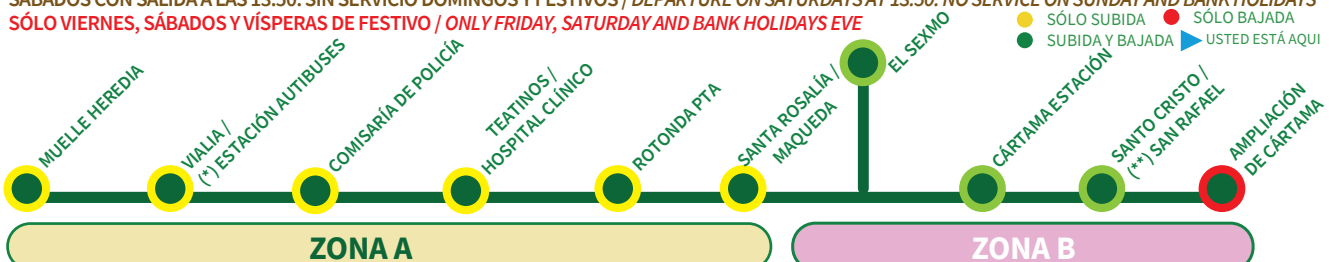

(* SALIDA DESDE "ESTACIÓN DE AUTOBUSES DE MÁLAGA" / DEPARTURE FROM "ESTACIÓN DE AUTOBUSES DE MALAGA"

(**) PASO POR "SAN RAFAEL" / STOPPING AT "SAN RAFAEL"

SÓLO DE LUNES A VIERNES / ONLY MONDAY TO FRIDAY

SÁBADOS CON SALIDA A LAS 13:50. SIN SERVICIO DOMINGOS Y FESTIVOS / DEPARTURE ON SATURDAYS AT 13:50. NO SERVICE ON SUNDAY AND BANK HOLIDAYS

SÓLO VIERNES, SÁBADOS Y VÍSPERAS DE FESTIVO / ONLY FRIDAY, SATURDAY AND BANK HOLIDAYS EVE

955 038665

www.ctmam.es / f t YouTube

Consejería de Fomento, Articulación del Territorio y Vivienda
Consortio de Transporte Metropolitano del Área de Málaga

ED-47 01/07/2024