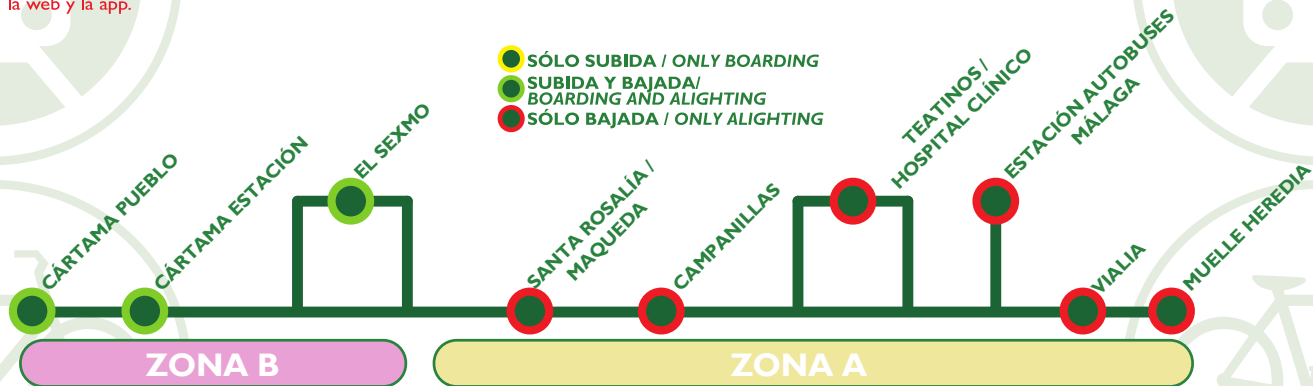

SÁBADOS, DOMINGOS Y FESTIVOS/ MONDAY TO FRIDAY (ONLY WORKING DAYS)

M-131 MÁLAGA-CÁRTAMA	7:50	7:58	-	8:04	8:10	-	8:38	-	8:44
M-344 MÁLAGA-TOLOX	9:01	9:15	-	9:20	9:27	9:40	-	9:59	-
M-131 MÁLAGA-CÁRTAMA	10:30	10:38	-	10:43	10:49	-	11:17	-	11:23
M-131 MÁLAGA-CÁRTAMA	13:00	13:08	-	13:14	13:20	-	13:48	-	13:54
M-131 MÁLAGA-CÁRTAMA	15:30	15:38	-	15:44	15:50	-	16:18	-	16:24
M-131 MÁLAGA-CÁRTAMA	18:00	18:08	-	18:13	18:19	-	18:47	-	18:53
M-131 MÁLAGA-CÁRTAMA	20:40	20:48	-	20:54	21:00	-	21:28	-	21:34

Estos horarios podrán ser objeto de modificación, en atención a las situaciones de excepcionalidad que eventualmente puedan producirse como consecuencia de la crisis sanitaria provocada por el COVID 19, y las medidas que puedan adoptar las autoridades sanitarias y gubernativas. Les recomendamos consultar los horarios en la web y la app.

Timetable could be modified according to the exceptional situations that may eventually occur as a consequence of the health crisis caused by COVID 19, and the measures that may be adopted by the Health and Government authorities. We kindly recommend checking the schedules on the web and the application.

- SÓLO SUBIDA / ONLY BOARDING
- SUBIDA Y BAJADA / BOARDING AND ALIGHTING
- SÓLO BAJADA / ONLY ALIGHTING

955 038 665

www.ctmam.es / [f](#) [t](#) [You Tube](#)

Descárgate nuestra app
Consortio Málaga

Google play

Disponibile en el
App Store