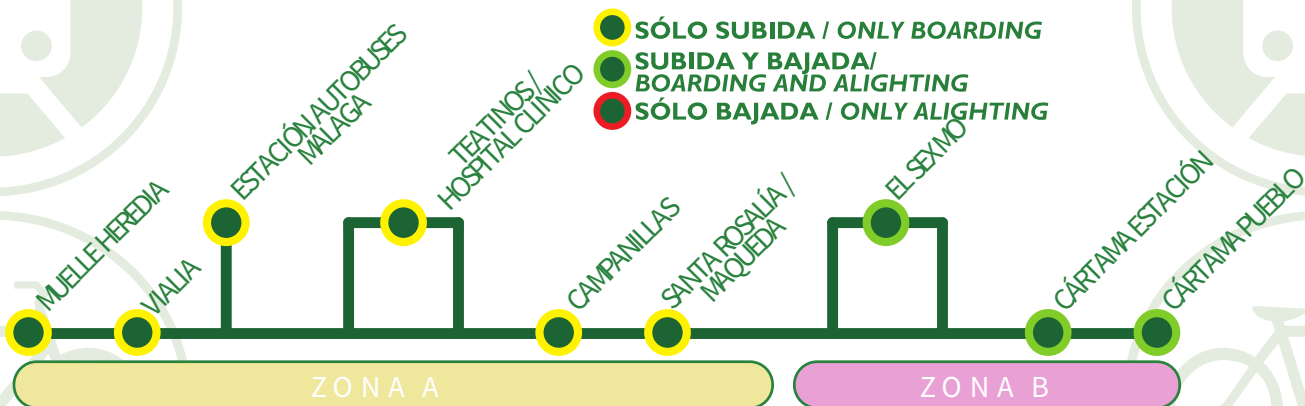

SÁBADOS, DOMINGOS Y FESTIVOS/
MONDAY TO FRIDAY (ONLY WORKING DAYS)

M-131 MÁLAGA-CÁRTAMA	9:15	-	9:35	-	9:39	9:41	-	09:47	09:53
M-344 MÁLAGA-TOLOX	-	10:20	-	10:35	10:44	10:48	-	10:57	11:04
M-131 MÁLAGA-CÁRTAMA	11:45	-	12:05	-	12:05	12:11	-	12:17	12:23
M-131 MÁLAGA-CÁRTAMA	14:15	-	14:35	-	14:35	14:41	-	14:47	14:53
M-131 MÁLAGA-CÁRTAMA	16:35	-	17:06	-	17:06	17:13	-	17:22	17:28
M-131 MÁLAGA-CÁRTAMA	19:15	-	19:35	-	19:35	19:41	-	19:47	19:53
M-131 MÁLAGA-CÁRTAMA	21:45	-	22:05	-	22:05	22:11	-	22:17	22:23

- SÓLO SUBIDA / ONLY BOARDING
- SUBIDA Y BAJADA/
  BOARDING AND ALIGHTING
- SÓLO BAJADA / ONLY ALIGHTING

955 038 665

www.ctmam.es / f t You Tube

Descárgate nuestra app
Consortio Málaga

Google play

Disponibile en el
App Store