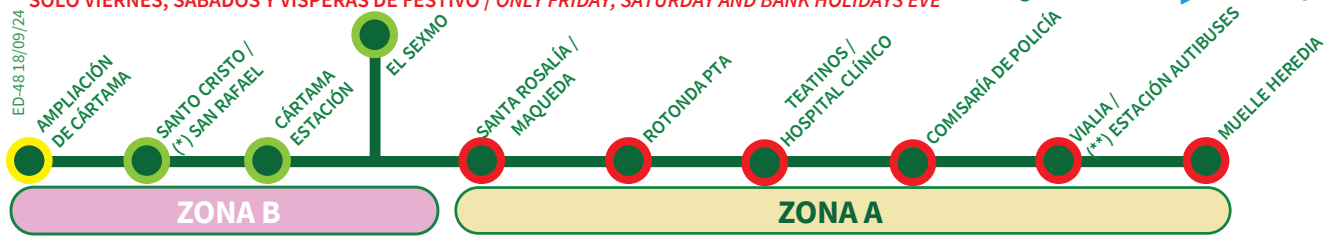

HORARIOS DE PASO APROXIMADOS / ESTIMATED ARRIVAL TIME

(*) PASO POR "SAN RAFAEL" / STOPPING AT "SAN RAFAEL"

(**) LLEGADA A "ESTACIÓN DE AUTOBUSES DE MÁLAGA" / DESTINATION "ESTACIÓN DE AUTOBUSES DE MÁLAGA"

(***) SALIDA DE "PUENTE DE HIERRO" A LAS 06:55 HORAS / DEPARTURE FROM "PUENTE DE HIERRO" AT 6:55 am

SÓLO DE LUNES A VIERNES / ONLY MONDAY TO FRIDAY

SÁBADOS CON PASO POR HOSPITAL GUADALHORCE A LAS 09:10h. SIN SERVICIO DOMINGOS Y FESTIVOS / STOPPING AT HOSPITAL GUADALHORCE ON SATURDAYS AT 09:10h. NO SERVICE ON SUNDAY AND BANK HOLIDAYS

SÓLO VIERNES, SÁBADOS Y VÍSPERAS DE FESTIVO / ONLY FRIDAY, SATURDAY AND BANK HOLIDAYS EVE

uptodown

● SÓLO SUBIDA ● SÓLO BAJADA
● SUBIDA Y BAJADA ▶ USTED ESTÁ AQUÍ

955 038 665

www.ctmam.es / f t You Tube

Consejería de Fomento,
Articulación del Territorio y Vivienda
Consorcio de Transporte Metropolitano
del Área de Málaga