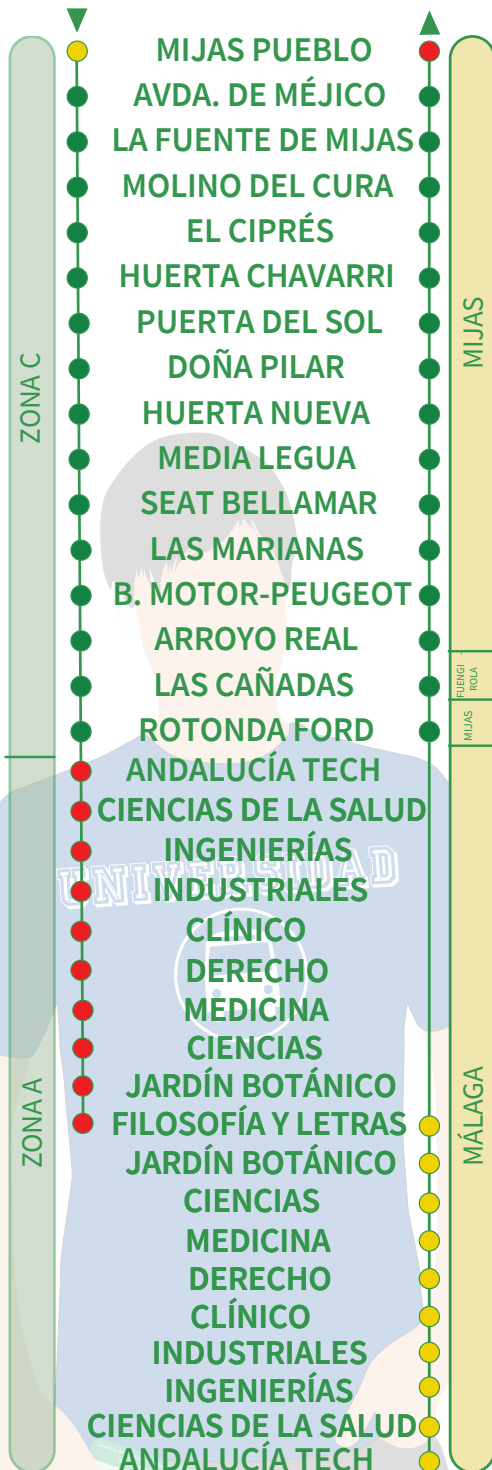

M-114 MIJAS - TEATINOS

SALIDAS DESDE MIJAS PUEBLO

MIJAS PUEBLO	LAS CAÑADAS	ROTONDA FORD	AMPLIACIÓN DE TEATINOS	TEATINOS
07:10	07:20	07:23	07:55	08:15
13:20	13:30	13:33	14:05	08:15

SALIDAS DESDE AMPLIACIÓN DE TEATINOS

AMPLIACIÓN DE TEATINOS	TEATINOS	ROTONDA FORD	LAS CAÑADAS	MIJAS PUEBLO
15:00	15:17	15:42	15:45	16:20
21:00	21:14	21:34	21:36	22:05

(HORARIOS DE PASO APROXIMADOS)

SERVICIO UNIVERSITARIO TEMPORAL DÍAS LECTIVOS DESDE EL 23 DE SEPTIEMBRE DE 2024 AL 06 DE JUNIO DE 2025*

* Se consideran como días SIN SERVICIO:

- Todos los sábados, domingos y festivos, de acuerdo con el calendario laboral.
- Del 23 de diciembre de 2024 al 6 de enero de 2025
- Del 11 al 21 de abril de 2025
- Día 28 de enero de 2025 (Festividad de Santo Tomás de Aquino)

Google Play

Disponibile en el
App Store

uptodown

Consejería de Fomento,
Articulación del Territorio y Vivienda
Consortio de Transporte Metropolitano
del Área de Málaga

- SÓLO SUBIDA
- SUBIDA Y BAJADA
- SÓLO BAJADA
- ▶ USTED ESTÁ AQUI