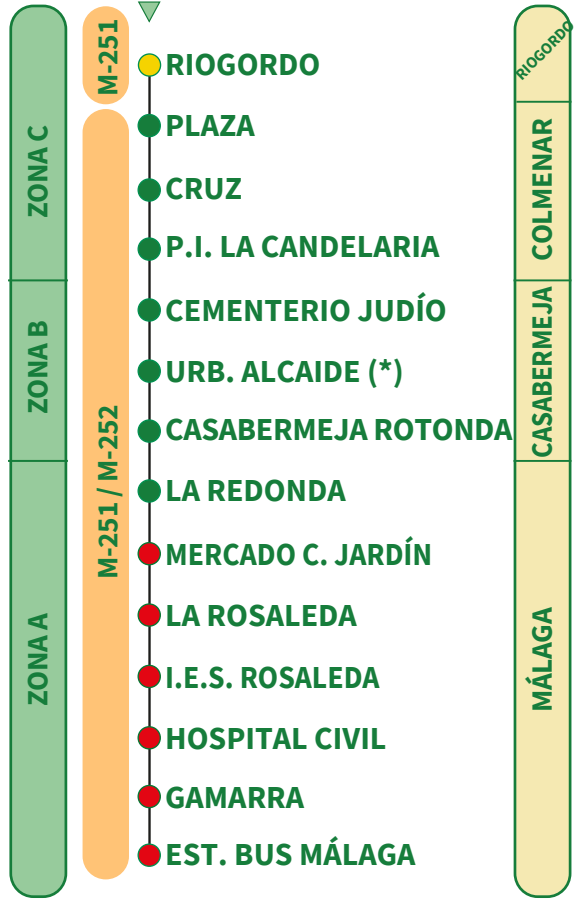

M-251 MÁLAGA-CASABERMEJA-COLMENAR- RIOGORDO

M-252 MÁLAGA-COLMENAR (DIRECTO)

RUTA	RIOGORDO	COLMENAR PLAZA	CASABERMEJA ROTONDA	LA ROSALEDA	MÁLAGA EST. AUTOBUSES

DE LUNES A VIERNES LABORABLES MONDAY TO FRIDAY (ONLY WORKING DAYS)

M-251	07:00	07:15	07:41	08:00	08:10
M-252	-	07:15	07:41	08:00	08:10
M-251	07:45	07:53	08:19	08:38	08:48
M-252	-	08:00	08:26	08:45	08:55
M-251	09:00	09:15	09:41	10:00	10:10
M-252	-	09:15	09:41	10:00	10:10
M-251	10:00	10:08	10:34	10:53	11:03
M-251	13:00	13:15	13:41	14:00	14:10
M-252	-	14:00	14:26	14:45	14:55
M-251	15:45	16:00	16:26	16:45	16:55
M-251	19:15	19:30	19:56	20:15	20:25

SÁBADOS LABORABLES SATURDAY (ONLY WORKING DAYS)

M-251	08:45	09:00	09:26	09:45	09:55
M-251	12:00	12:15	12:41	13:00	13:10
M-251	17:00	17:15	17:41	18:00	18:10
M-252	-	18:00	18:26	18:45	18:55

DOMINGOS Y FESTIVOS SUNDAY AND BANK HOLIDAYS

M-251	08:45	09:00	09:26	09:45	09:55
M-251	12:00	12:15	12:41	13:00	13:10
M-251	17:00	17:15	17:41	18:00	18:10

- SÓLO SUBIDA / ONLY BOARDING
- SUBIDA Y BAJADA / BOARDING AND ALIGHTING
- SÓLO BAJADA / ONLY ALIGHTING

(*) TRANSPORTE A LA DEMANDA EN LA PARADA "URBANIZACIÓN ALCAIDE" PARA LOS VIAJEROS CON DESTINO CASABERMEJA O MÁLAGA:

Las reservas se podrán realizar hasta las 18:00 horas del día anterior a la fecha solicitada mediante de tres vías:

- Por teléfono, llamando al número 951 920 267
- A través de la web www.ctmam.es en este enlace
- En la aplicación móvil Transporte de Andalucía, disponible para dispositivos Android e iOS

**CONSULTA
LOS HORARIOS
ACTUALIZADOS /**

**CHECK
UPDATED
TIMETABLES**